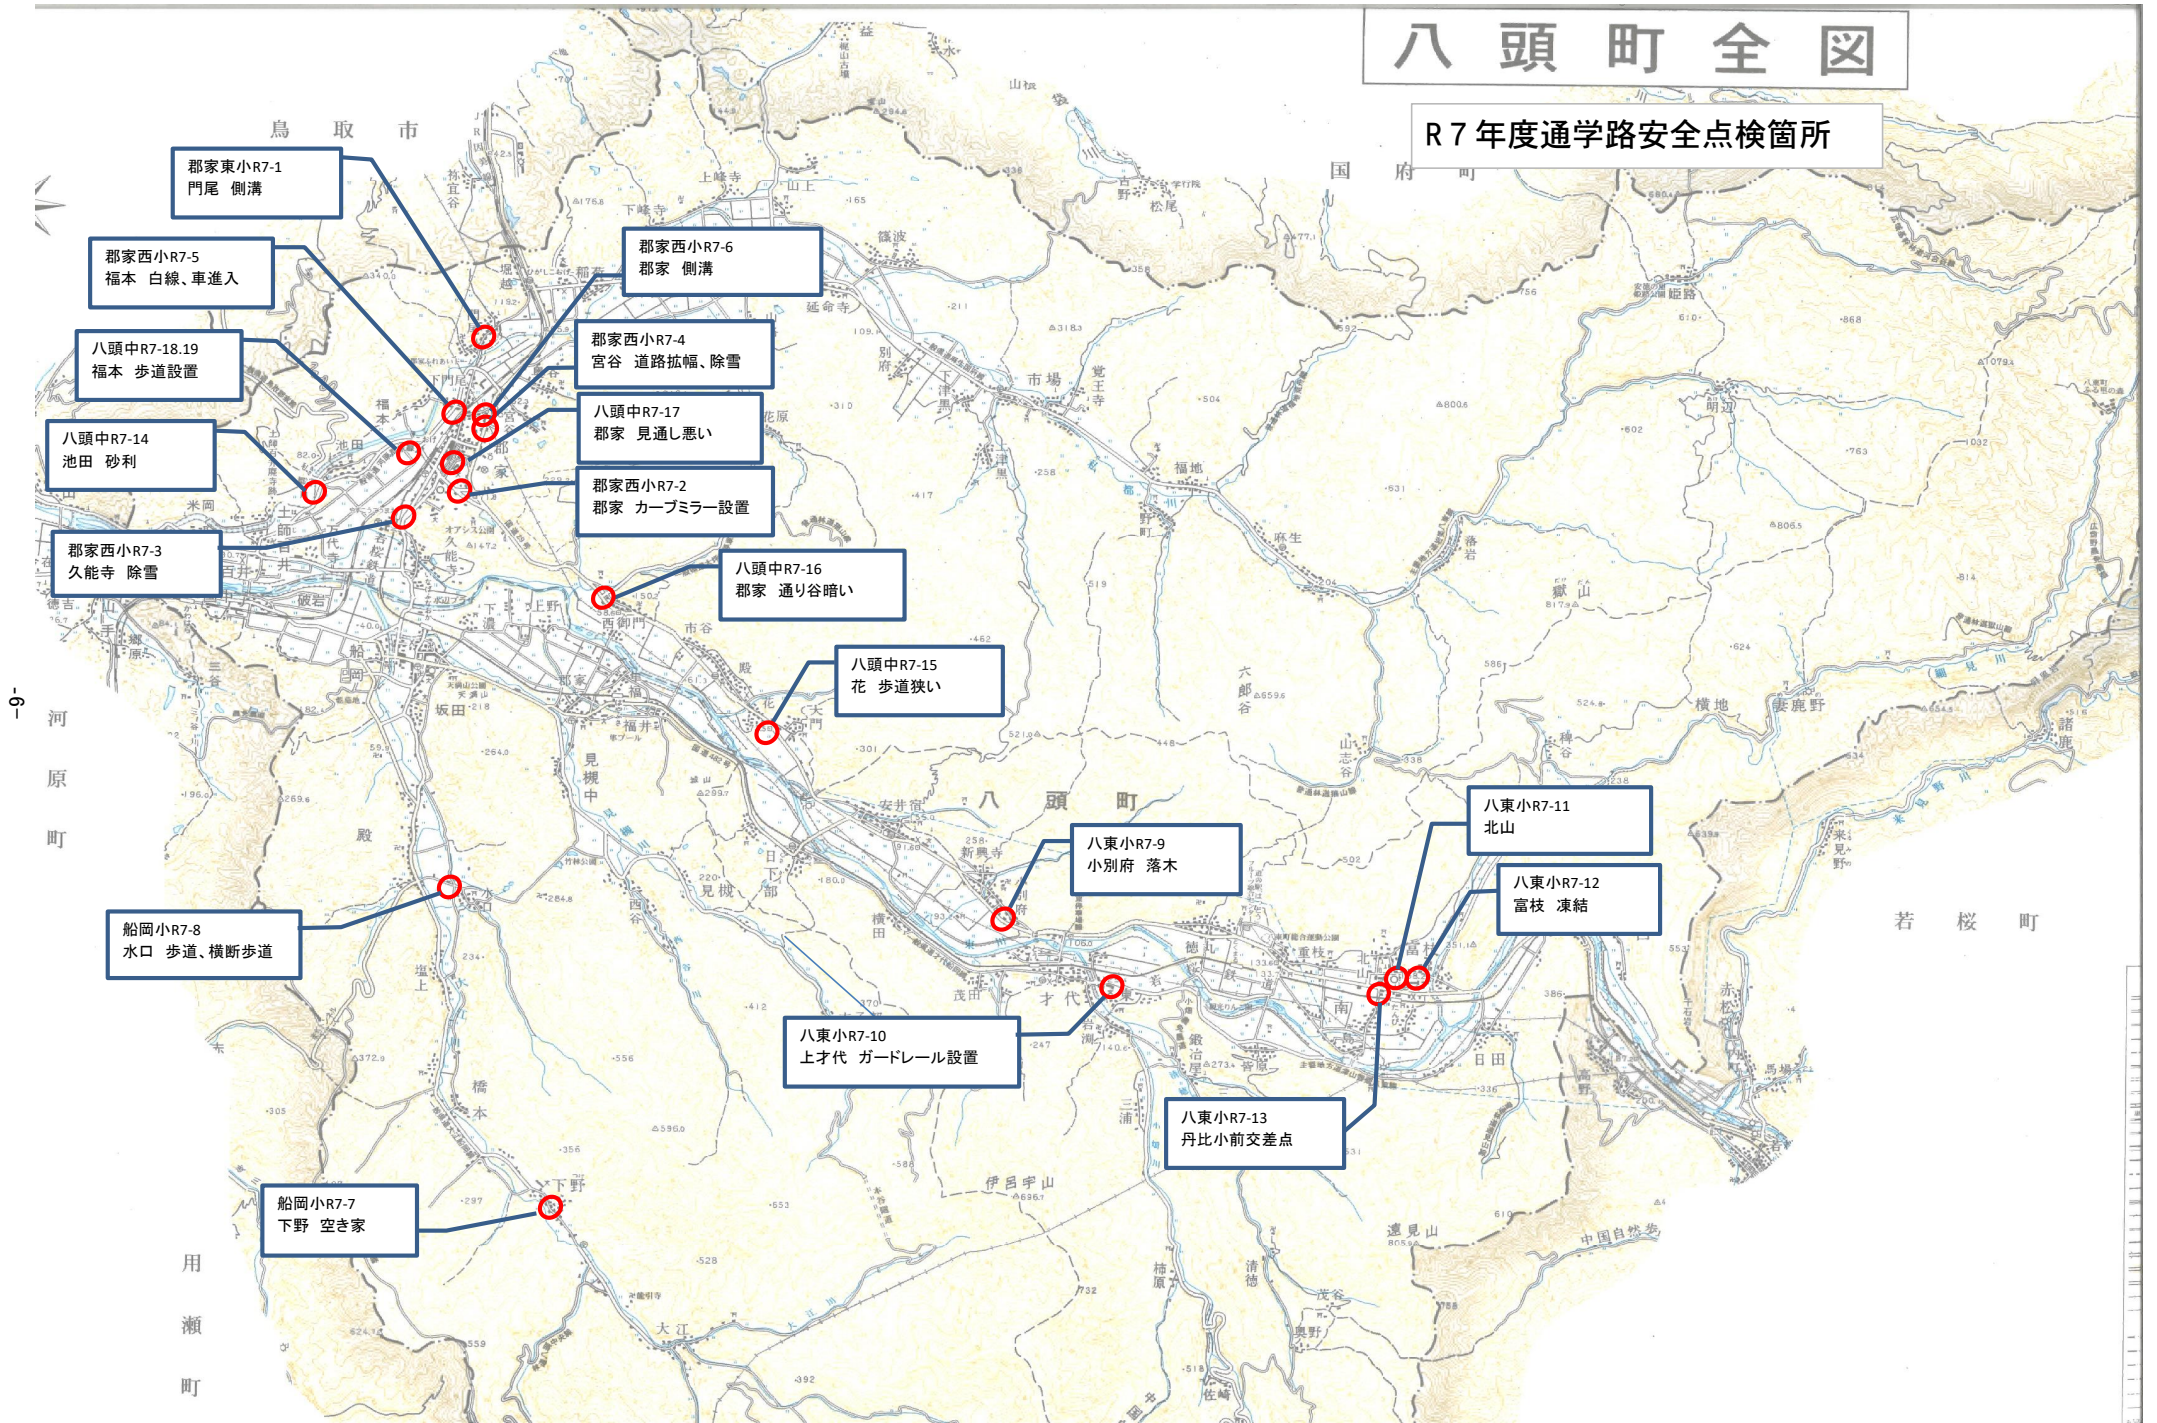

# 八頭町全図

## R7年度通学路安全点検箇所

河原町

用瀬町

若桜町