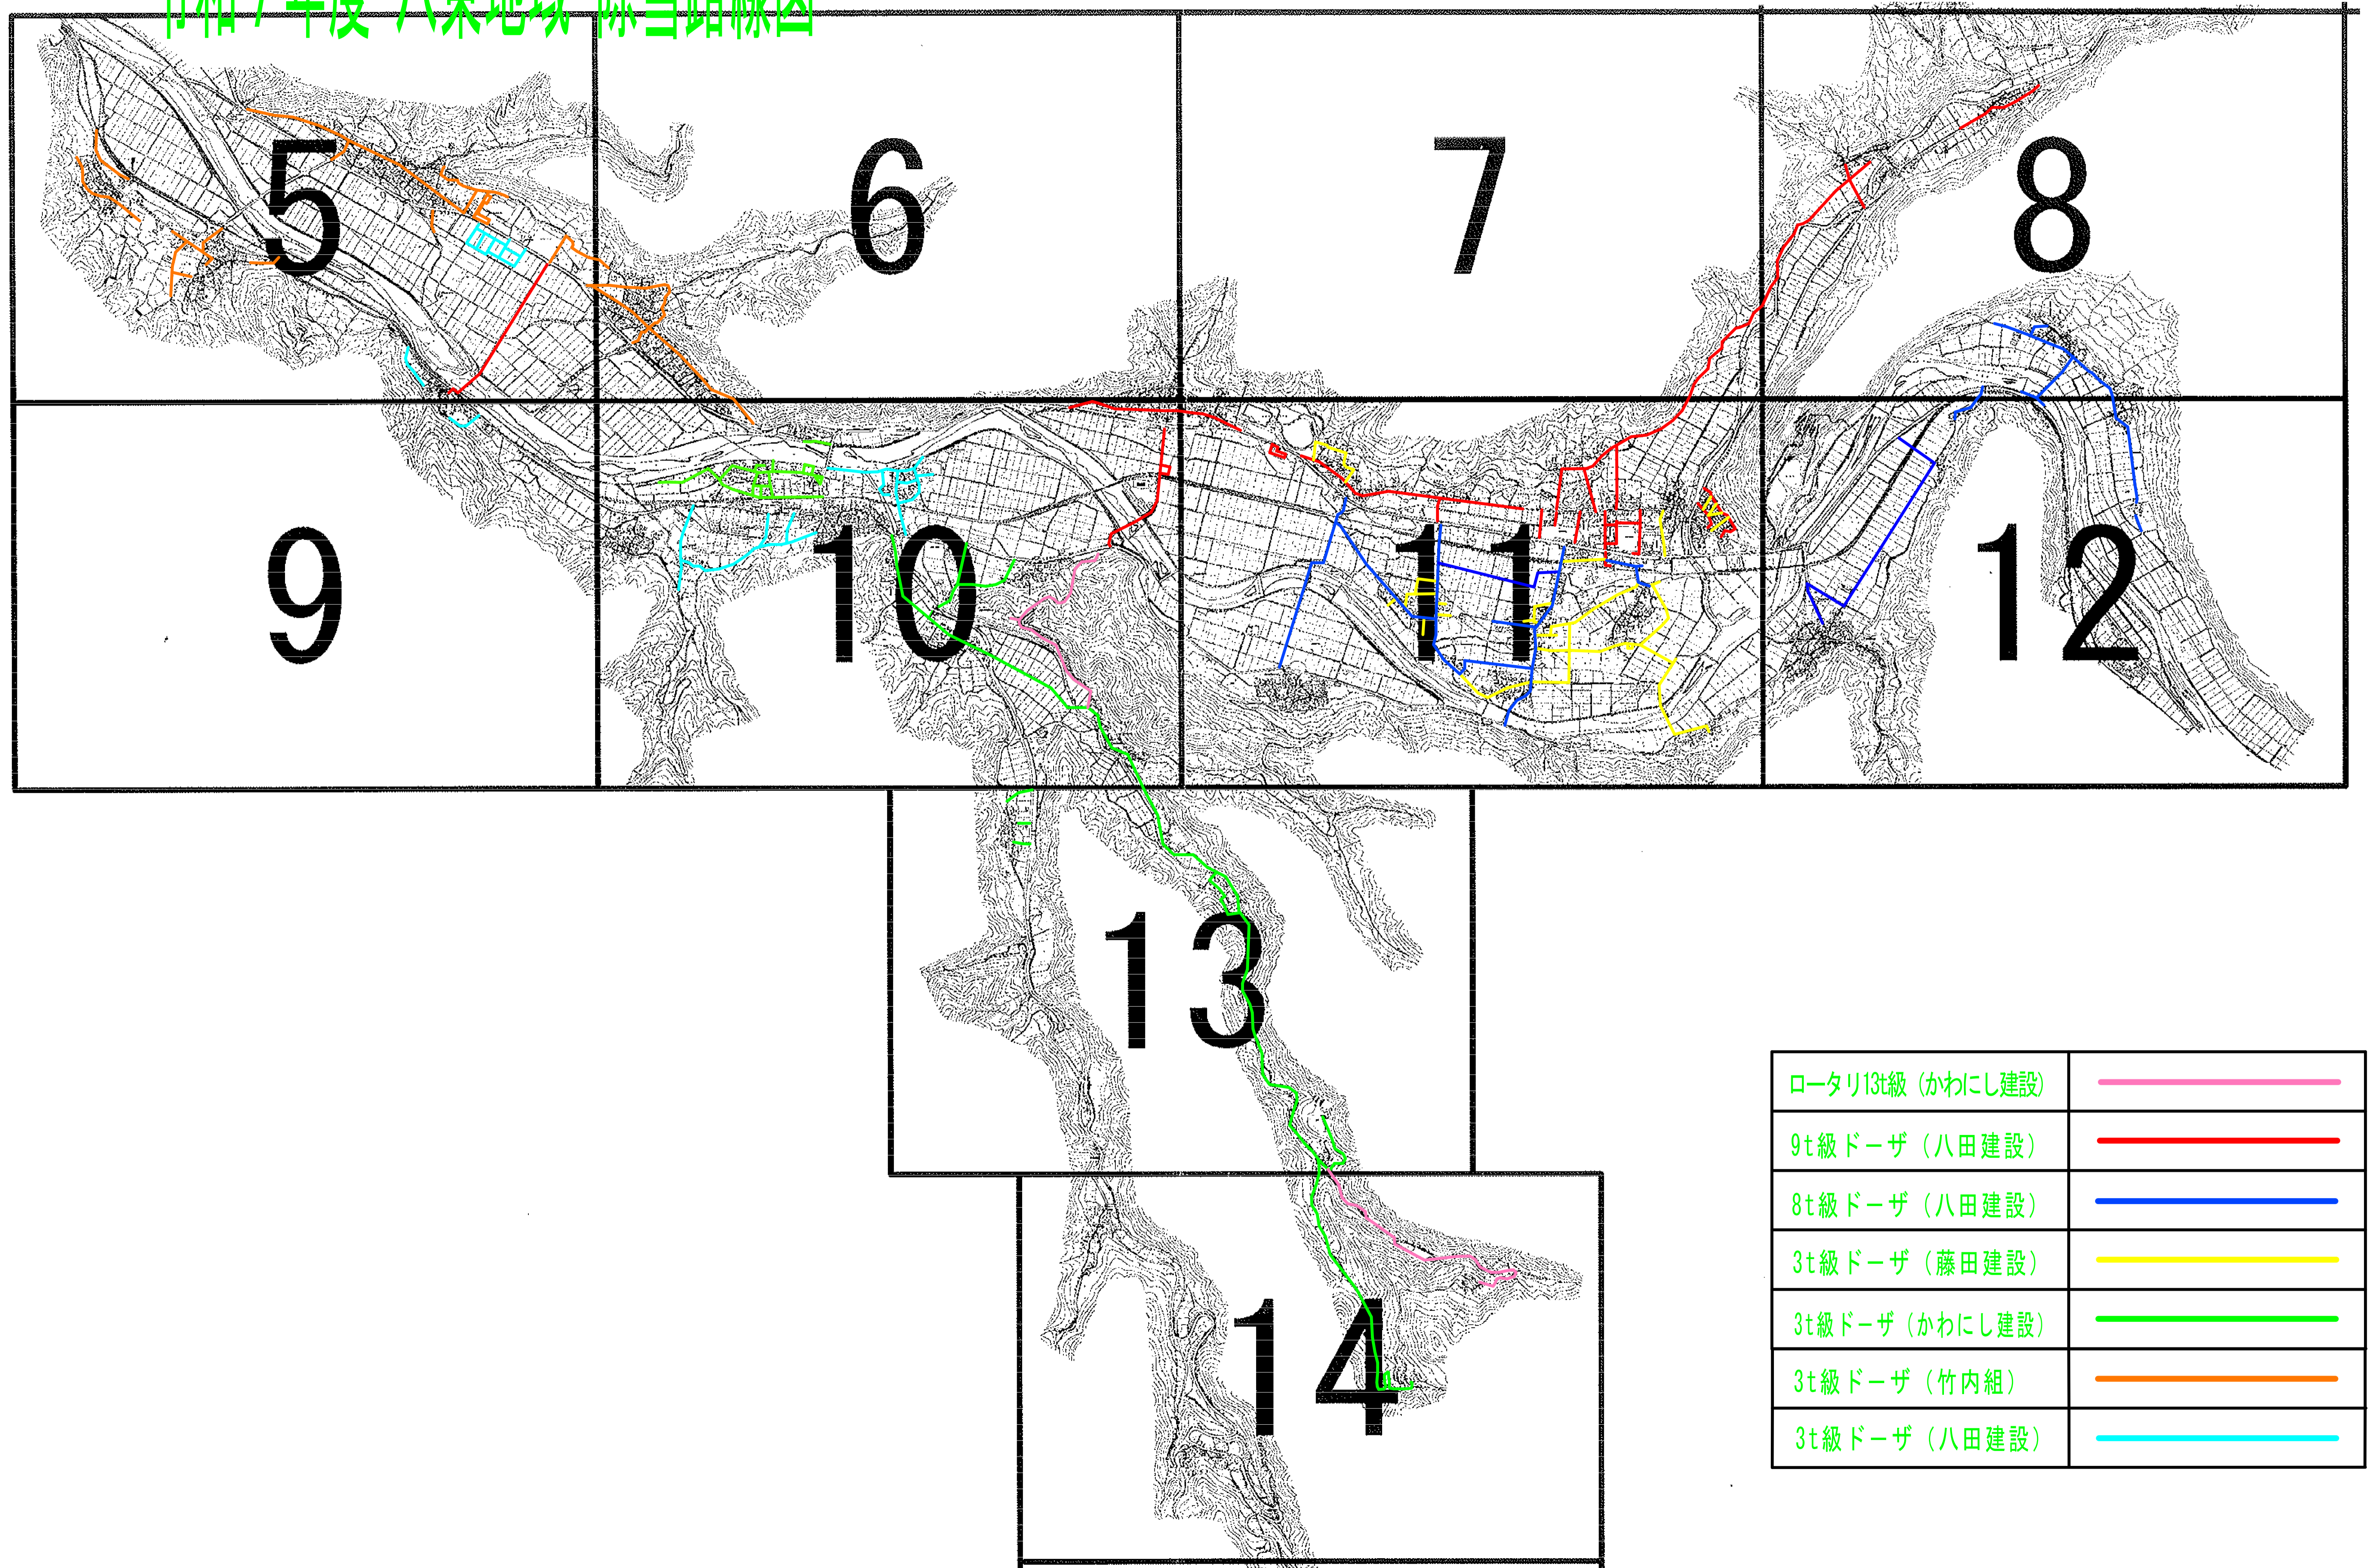

# 令和7年度 八東地域 除雪路線図

ロータリ13t級 (かわにし建設)	
9t級ドーザ (八田建設)	
8t級ドーザ (八田建設)	
3t級ドーザ (藤田建設)	
3t級ドーザ (かわにし建設)	
3t級ドーザ (竹内組)	
3t級ドーザ (八田建設)	