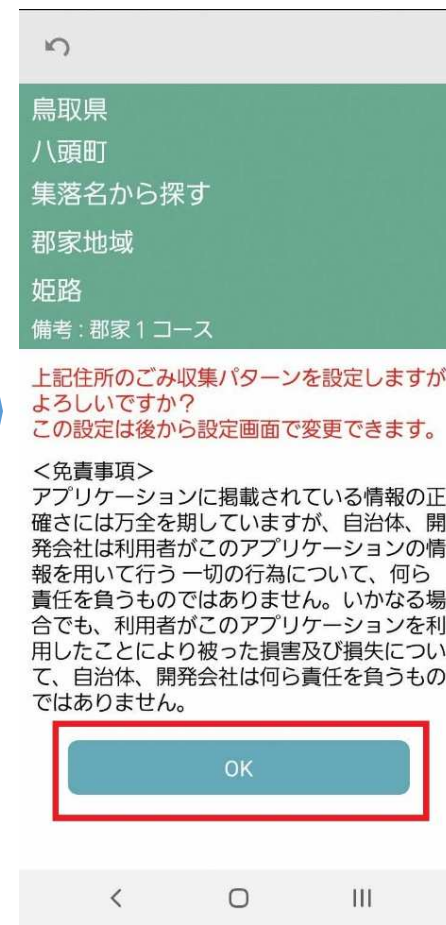

## ごみアプリ初期設定方法②

④都道府県(鳥取県)をタップ

⑤自治体(八頭町)をタップ

⑥お住いの集落(アパート)をタップ

※アパート名掲載は、郡家地域内の民間アパートのみです。

※不明な場合は、町民課(☎0858-76-0205)までお問い合わせください。

⑦選択した内容に間違いがないか確認してOKをタップ