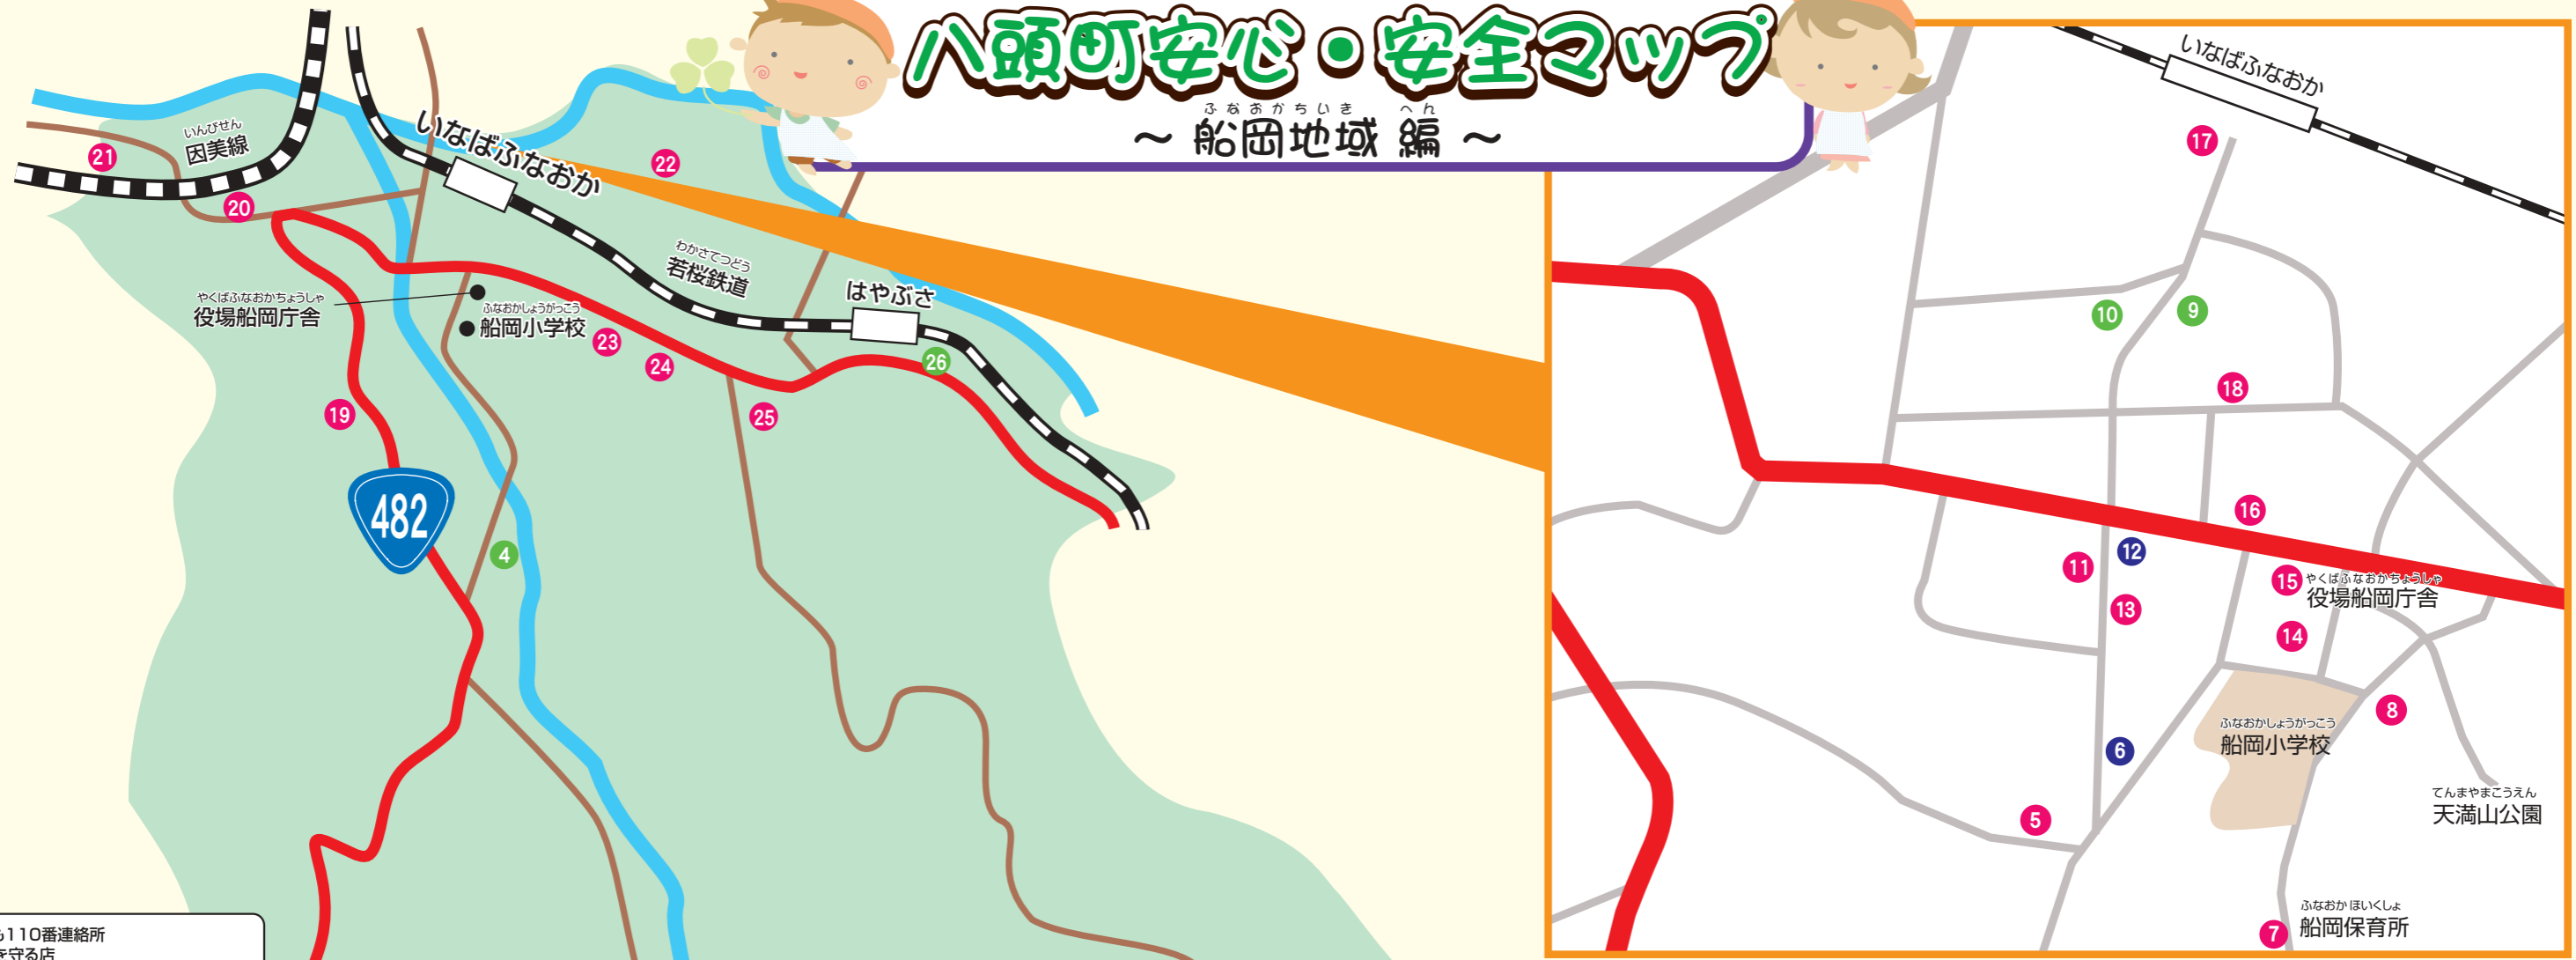

八頭町安心・安全マップ

～ 郡家地域編 ～

No.	店名等	住所
1	上私都簡易郵便局	かみきさいちかんいゆうびんきょく 麻生
2	荒西食料品店	あらにししょくりょうひんてん 市場
3	杉本酒店	すぎもとさけてん 市場
4	杵岐酒店	いきさけてん 市場
5	中私都郵便局	なかきさいちゆうびんきょく 市場
6	尾脇電機郡家店	おわきでんきこおげてん 大坪
7	下私都郵便局	しもきさいちゆうびんきょく 大坪
8	藪内商店	やぶうちしょうてん 大坪
9	サラダ館郡家店	サラダかんこおげてん 稲荷
10	岸本酒店	きしもとさけてん 堀越
11	堀越簡易郵便局	ほりごしかんいゆうびんきょく 門尾
12	こおげフレンドセンター	こおげフレンドセンター 門尾
13	ファミリーマート郡家下坂店	ファミリーマートこおげおきかてん 下坂
14	コメリ郡家店	コメリこおげてん 下坂
15	天満屋ハピーズ郡家店	てんまやハピーズこおげてん 奥谷
16	JA鳥取いなば郡家SS	JAとっとりいなばこおげSS 奥谷
17	中央公民館	ちゅうおうこうみんかん 宮谷
18	(株)やずふれあい市場	やずふれあいいちば 宮谷
19	社会福祉協議会(本所)	しゃかいふくしきょうぎかい(ほんしょ) 宮谷
20	郡家保健センター	こおげほけんセンター 宮谷
21	郡家図書館	こおげとしょかん 宮谷
22	イヌイ薬局郡家中央店	イヌイやつきょくこおげちゅうおうてん 宮谷
23	鳥取ブックセンター郡家店	とっとりブックセンターこおげてん 宮谷
24	ジュンテンドー郡家店	ジュンテンドーこおげてん 宮谷
25	林石油店	はやしせきゆてん 宮谷
26	JA鳥取いなば郡家支店	JAとっとりいなばこおげしてん 宮谷
27	やぶた化粧品店	やぶたけしょうひんてん 宮谷
28	サンマート郡家店	サンマートこおげてん 宮谷
29	智頭スポーツ郡家店	ちづスポーツこおげてん 郡家
30	パナックたなか	パナックたなか 郡家
31	エネオス株式会社郡家南SS	エネオスたけうちこおげみなみSS 郡家

八頭町の子もたちが安心・安全に暮らせるように地域の
たくさんの方々が見守ってくれています。

**困ったときや危険な場面に出会ったときは、地域の頼れる
「こども110番連絡所」と「少年を守る店」にかけこみましょう!**

自分たちの家や通学路、よく遊ぶ場所の近くにある
「こども110番連絡所」と「少年を守る店」の場所を確認して
おきましょう!

※「少年を守る店」は町内に60箇所あります。日頃、お店から地域の子もたちを
温かく見守ってくれています。

※「こども110番連絡所」は郡家警察署が指定しているもので、町内に89箇所あります。

八頭町安心・安全マップ

～ 船岡地域編 ～

- 赤い丸 子ども110番連絡所
- 青い丸 少年を守る店
- 赤い丸・青い丸 子ども110番連絡所・少年を守る店

No.	店名等	住所
1	中西商店	なかにししょうてん 大江
2	北村きのこ園	きたむらきのこえん 下野
3	大伊簡易郵便局	おおいかんいゆうびんきょく 下野
4	田中多吉商店	たなかたきちしょうてん 船岡殿
5	瀬川医院	せがわいいん 坂田
6	浅尾モーターサイクル	あさおモーターサイクル 坂田
7	船岡保育所	ふなおかほいくしよ 坂田
8	船岡人権啓発センター	ふなおかじんけんけいはつセンター 坂田
9	しこべや	しこべや 船岡
10	トスク船岡店	トスクふなおかてん 船岡
11	船岡郵便局	ふなおかゆうびんきょく 船岡
12	ドラッグ元気	ドラッグげんき 船岡
13	堀理容所	ほりりようしよ 船岡
14	船岡図書館	ふなおかとしよかん 船岡
15	役場船岡庁舎	やくばふなおかちやうしや 船岡
16	JA鳥取いなば船岡支店	JAとつとりいなばふなおかしてん 船岡
17	東家	あずまや 船岡
18	西橋寺	さいきょうじ 船岡
19	岡田工務店	おかだこうむてん 船岡
20	JAIいなば燃料センター船岡SS	JAIいなばねんりようセンターふなおかSS 船岡
21	正栄建設	しょうえいけんせつ 破岩
22	学研教室 隼教室	がっけんきょうしつ はやぶさきょうしつ 上野
23	鳥取大西コルク(株)	とつとりおおにしコルク 隼郡家
24	木下工業(有)	きのしたこうぎよう 隼郡家
25	隼簡易郵便局	はやぶさかんいゆうびんきょく 見槻中
26	垣田商店	かきたしょうてん 見槻中