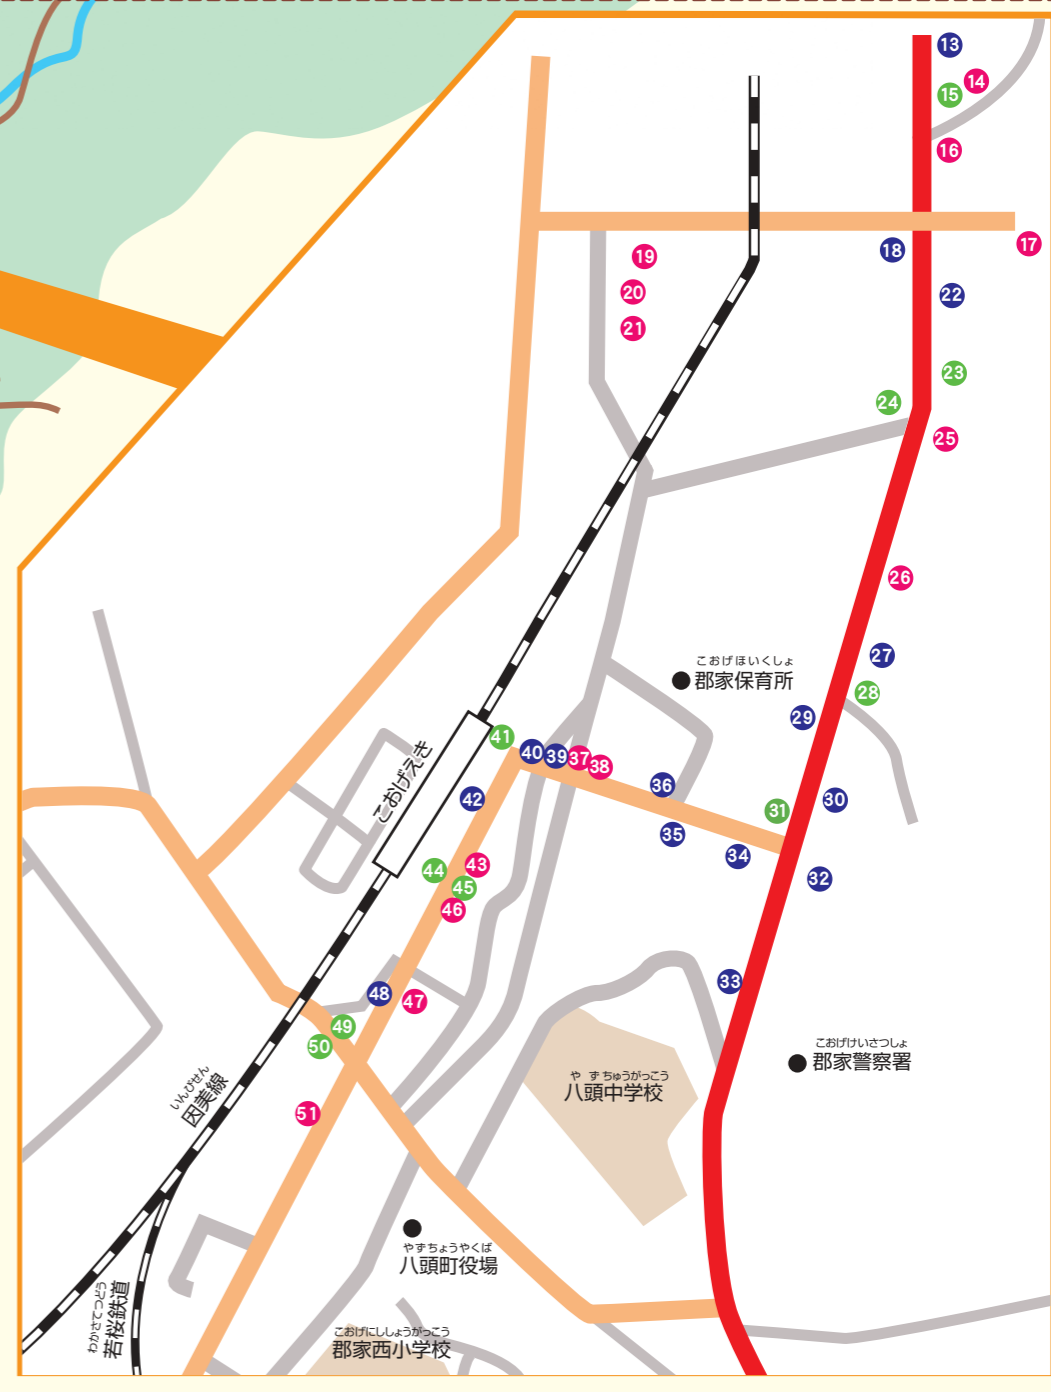

八頭町安心・安全マップ

～ 郡家地域編 ～

No.	店名等	住所
1	上私都簡易郵便局	かみきさいちかんいゆうびんきょく 麻生
2	荒西食料品店	あらにししょくりょうひんてん 市場
3	杉本酒店	すぎもとさけてん 市場
4	杵岐酒店	いきさけてん 市場
5	中私都郵便局	なかきさいちゆうびんきょく 市場
6	尾脇電機郡家店	おわきでんきこおげてん 大坪
7	下私都郵便局	しもきさいちゆうびんきょく 大坪
8	藪内商店	やぶうちしょうてん 大坪
9	サラダ館郡家店	サラダかんこおげてん 稲荷
10	岸本酒店	きしもとさけてん 堀越
11	堀越簡易郵便局	ほりごしかんいゆうびんきょく 門尾
12	こおげフレンドセンター	こおげフレンドセンター 門尾
13	ファミリーマート郡家下坂店	ファミリーマートこおげおきかてん 下坂
14	コメリ郡家店	コメリこおげてん 下坂
15	天満屋ハピーズ郡家店	てんまやハピーズこおげてん 奥谷
16	JA鳥取いなば郡家SS	JAとっとりいなばこおげSS 奥谷
17	中央公民館	ちゅうおうこうみんかん 宮谷
18	(株)やずふれあい市場	やずふれあいいちば 宮谷
19	社会福祉協議会(本所)	しゃかいふくしきょうぎかい(ほんしょ) 宮谷
20	郡家保健センター	こおげほけんセンター 宮谷
21	郡家図書館	こおげとしょかん 宮谷
22	イヌイ薬局郡家中央店	イヌイやつきょくこおげちゅうおうてん 宮谷
23	鳥取ブックセンター郡家店	とっとりブックセンターこおげてん 宮谷
24	ジュンテンドー郡家店	ジュンテンドーこおげてん 宮谷
25	林石油店	はやしせきゆてん 宮谷
26	JA鳥取いなば郡家支店	JAとっとりいなばこおげしてん 宮谷
27	やぶた化粧品店	やぶたけしょうひんてん 宮谷
28	サンマート郡家店	サンマートこおげてん 宮谷
29	智頭スポーツ郡家店	ちづスポーツこおげてん 郡家
30	パナックたなか	パナックたなか 郡家
31	エネオス株式会社郡家南SS	エネオスたけうちこおげみなみSS 郡家

八頭町の子もたちが安心・安全に暮らせるように地域の
たくさんの方々が見守ってくれています。

**困ったときや危険な場面に出会ったときは、地域の頼れる
「こども110番連絡所」と「少年を守る店」にかけこみましょう!**

自分たちの家や通学路、よく遊ぶ場所の近くにある
「こども110番連絡所」と「少年を守る店」の場所を確認して
おきましょう!

※「少年を守る店」は町内に60箇所あります。日頃、お店から地域の子もたちを
温かく見守ってくれています。

※「こども110番連絡所」は郡家警察署が指定しているもので、町内に89箇所あります。

八頭町安心・安全マップ

～ 船岡地域編 ～

- 赤い丸 子ども110番連絡所
- 青い丸 少年を守る店
- 赤い丸・青い丸 子ども110番連絡所・少年を守る店

No.	店名等	住所
1	中西商店	なかにししょうてん 大江
2	北村きのこ園	きたむらきのこえん 下野
3	大伊簡易郵便局	おおいかんいゆうびんきょく 下野
4	田中多吉商店	たなかたきちしょうてん 船岡殿
5	瀬川医院	せがわいいん 坂田
6	浅尾モーターサイクル	あさおモーターサイクル 坂田
7	船岡保育所	ふなおかほいくしよ 坂田
8	船岡人権啓発センター	ふなおかじんけんけいはつセンター 坂田
9	しこべや	しこべや 船岡
10	トスク船岡店	トスクふなおかてん 船岡
11	船岡郵便局	ふなおかゆうびんきょく 船岡
12	ドラッグ元気	ドラッグげんき 船岡
13	堀理容所	ほりりようしよ 船岡
14	船岡図書館	ふなおかとしよかん 船岡
15	役場船岡庁舎	やくばふなおかちやうしや 船岡
16	JA鳥取いなば船岡支店	JAとつとりいなばふなおかしてん 船岡
17	東家	あずまや 船岡
18	西橋寺	さいきょうじ 船岡
19	岡田工務店	おかだこうむてん 船岡
20	JAIいなば燃料センター船岡SS	JAIいなばねんりようセンターふなおかSS 船岡
21	正栄建設	しょうえいけんせつ 破岩
22	学研教室 隼教室	がっけんきょうしつ はやぶさきょうしつ 上野
23	鳥取大西コルク(株)	とつとりおおにしコルク 隼郡家
24	木下工業(有)	きのしたこうぎよう 隼郡家
25	隼簡易郵便局	はやぶさかんいゆうびんきょく 見槻中
26	垣田商店	かきたしょうてん 見槻中