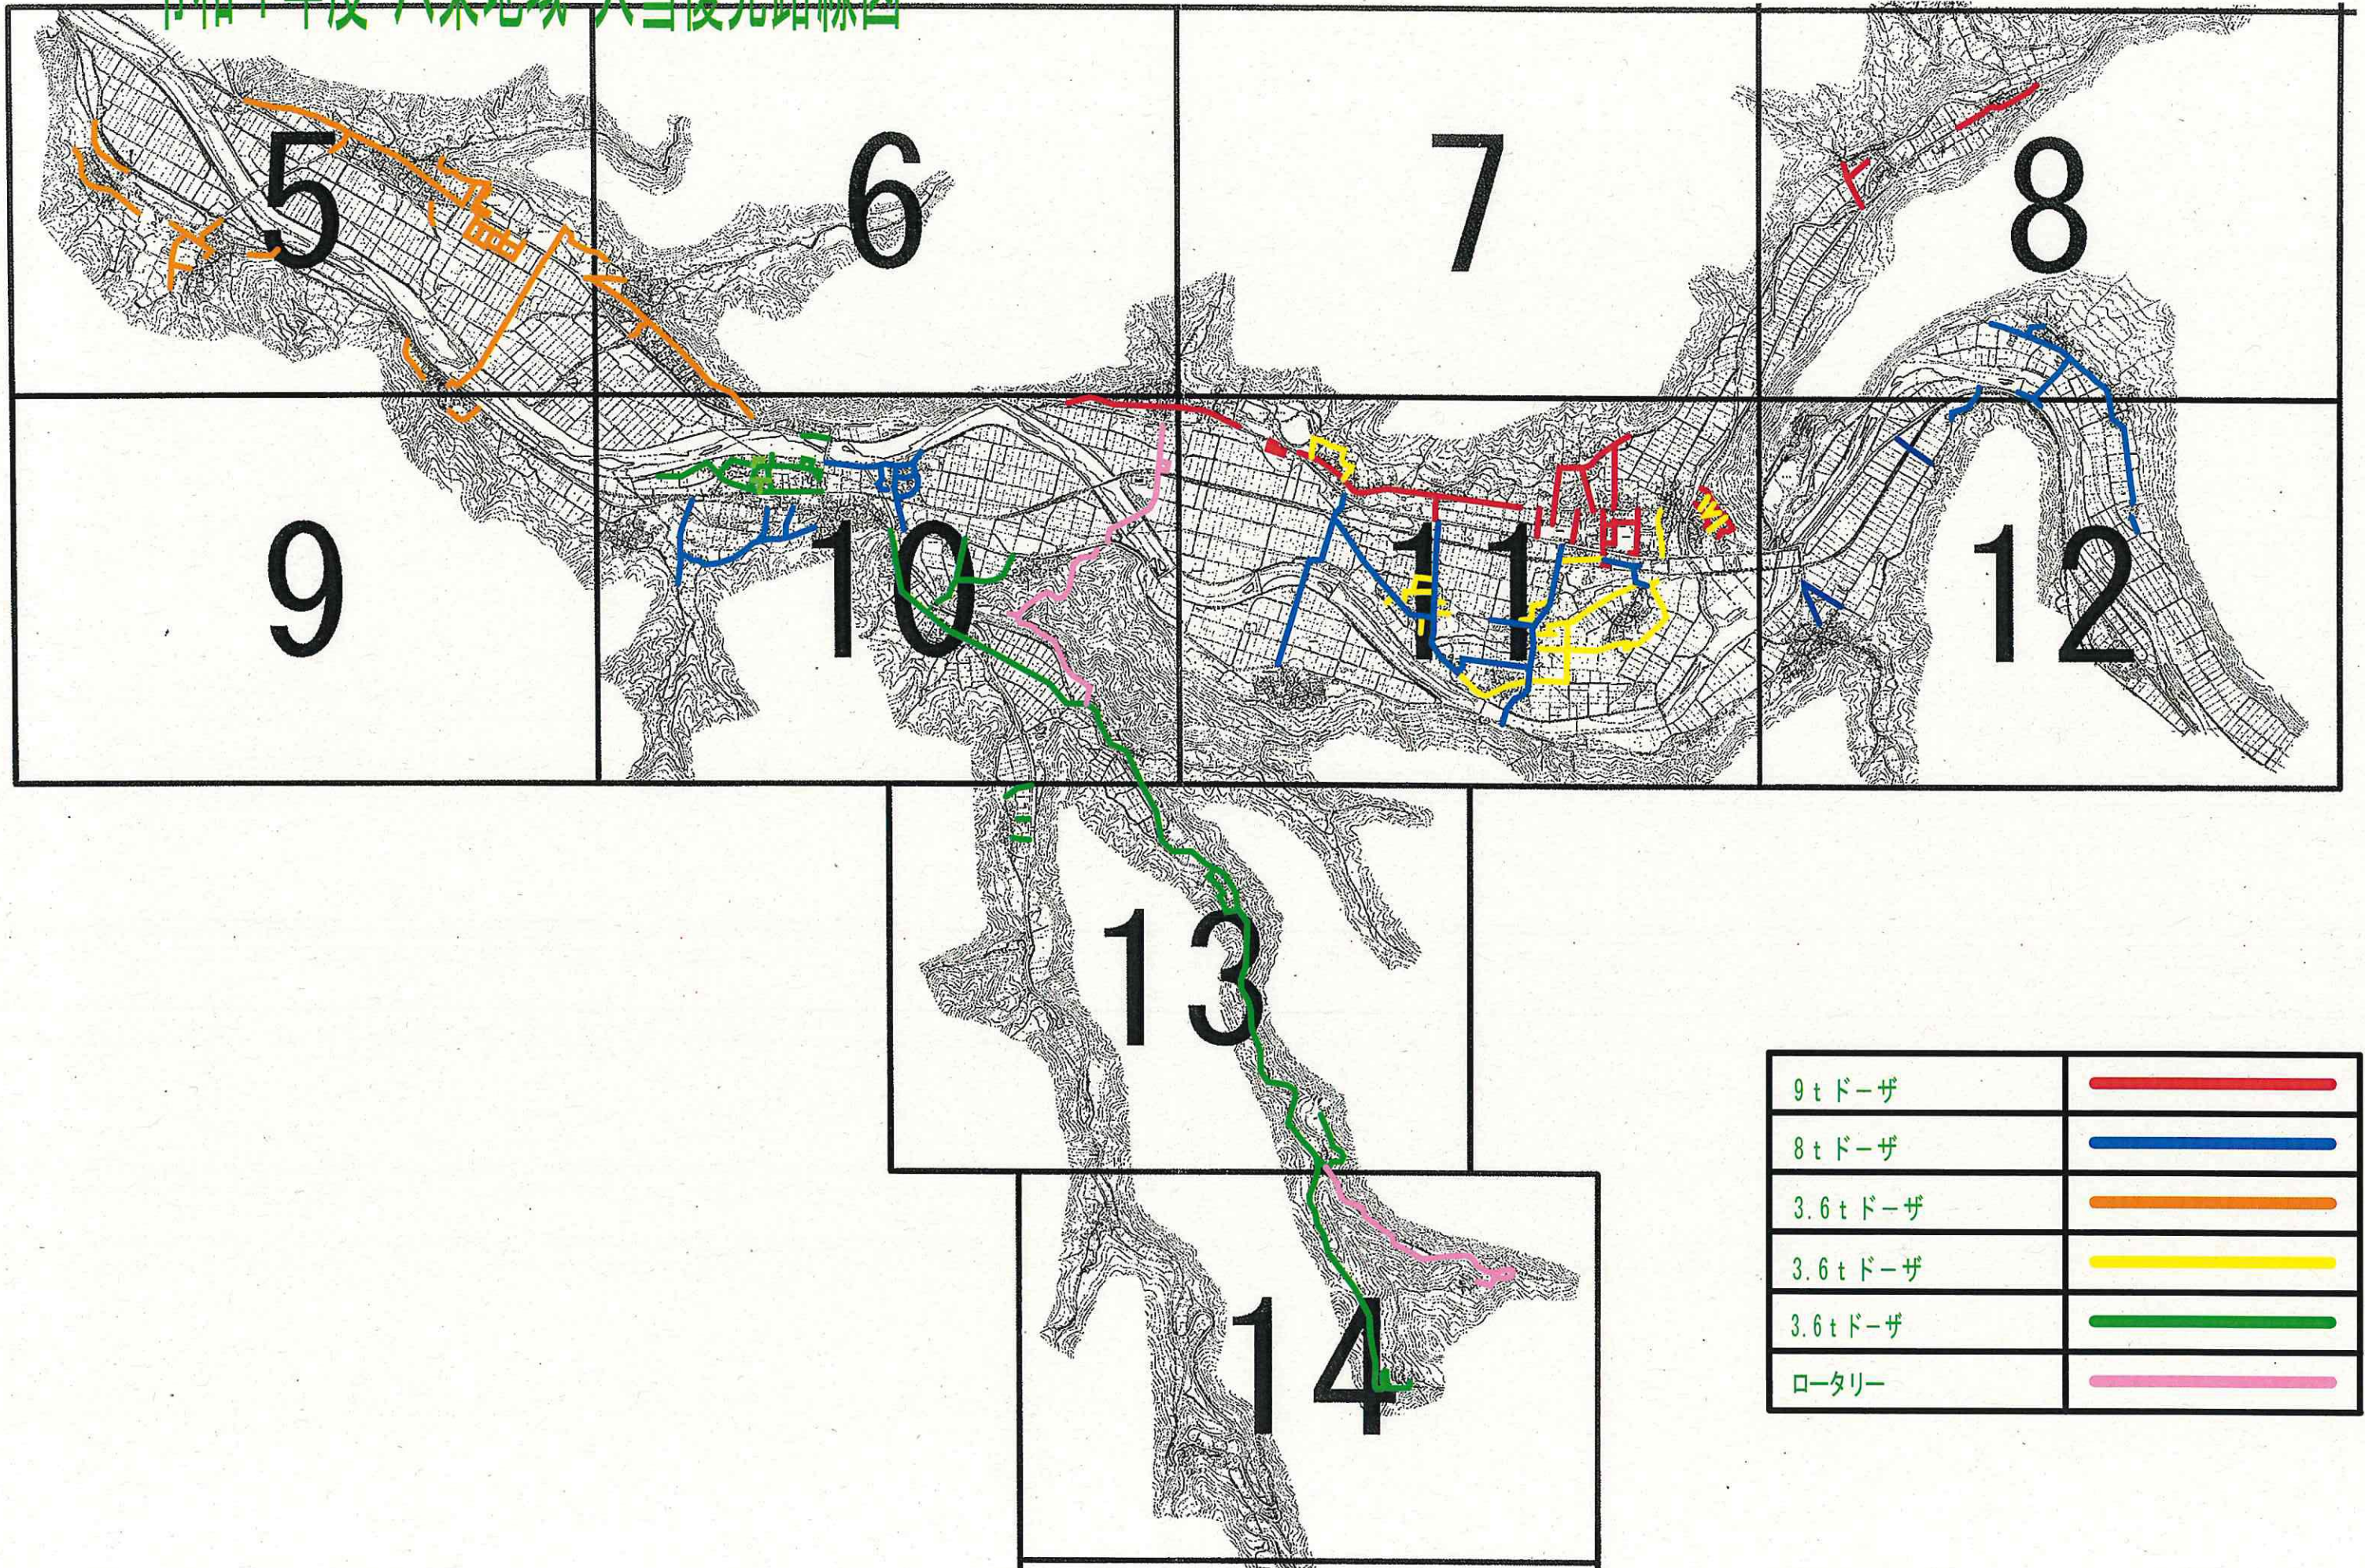

令和4年度 八東地域 大雪優先路線図

9tドーザ	
8tドーザ	
3.6tドーザ	
3.6tドーザ	
3.6tドーザ	
ロータリー	