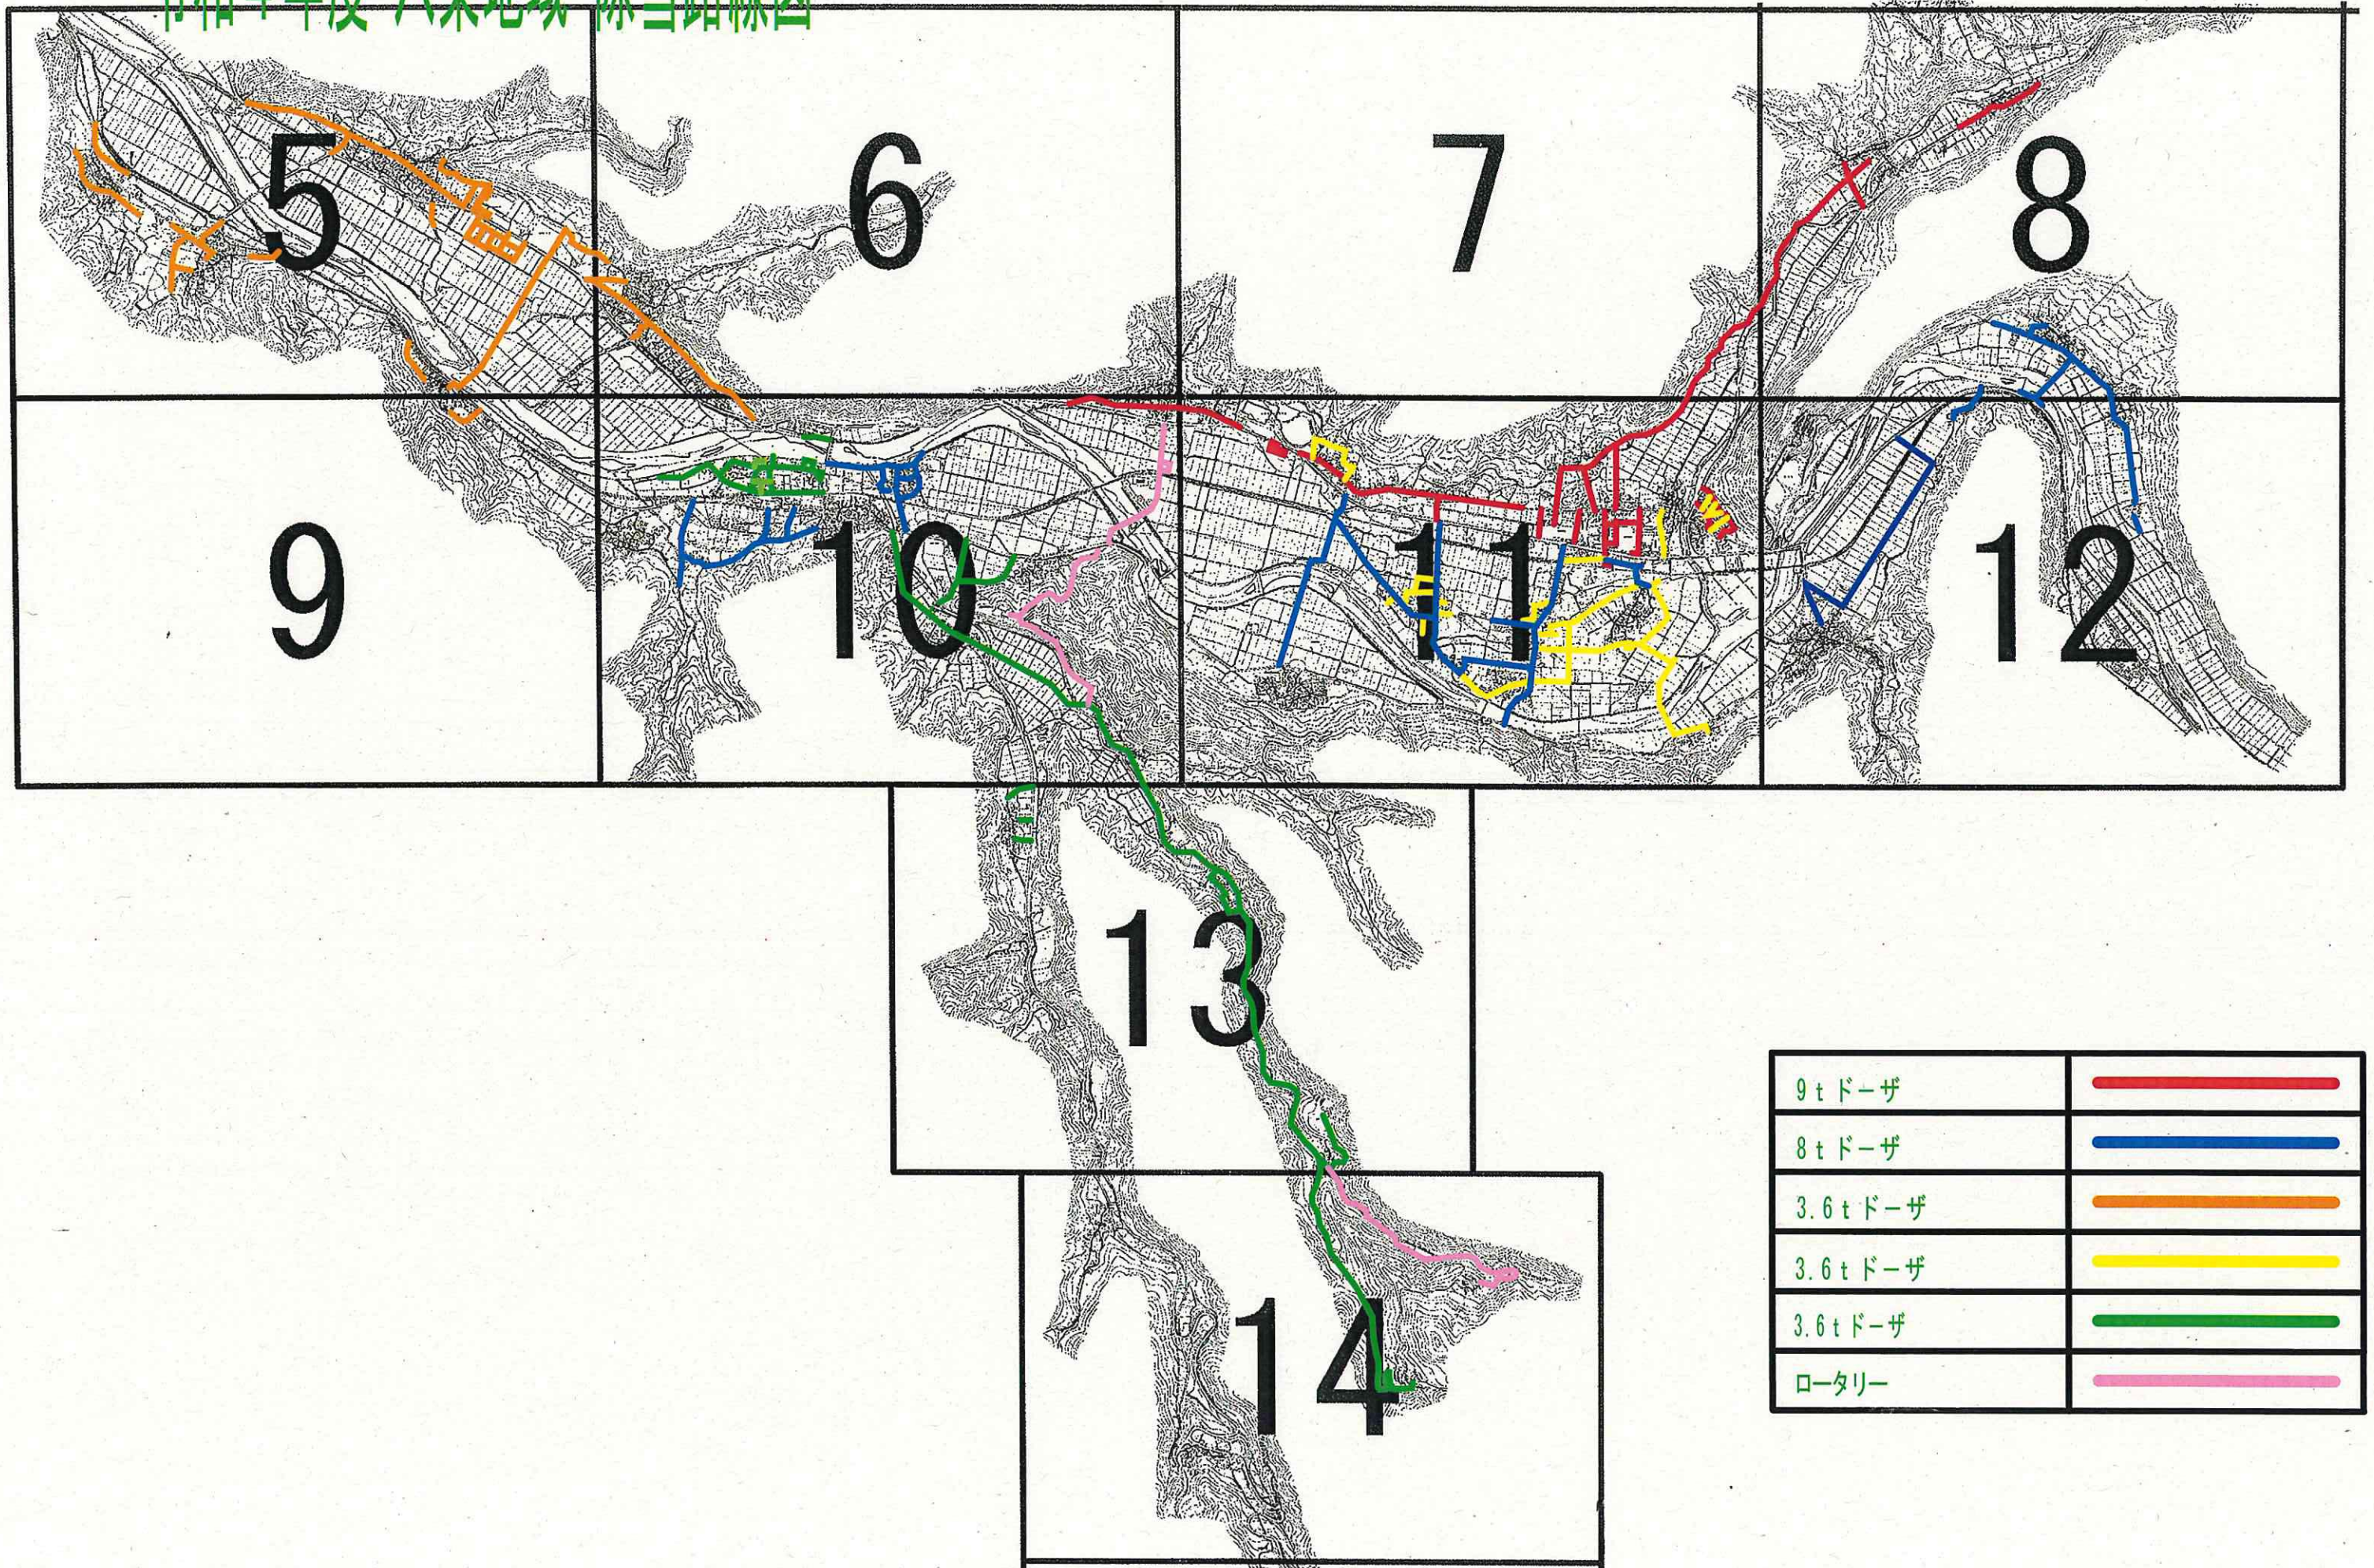

令和4年度 八東地域 除雪路線図

9tドーザ	
8tドーザ	
3.6tドーザ	
3.6tドーザ	
3.6tドーザ	
ロータリー	