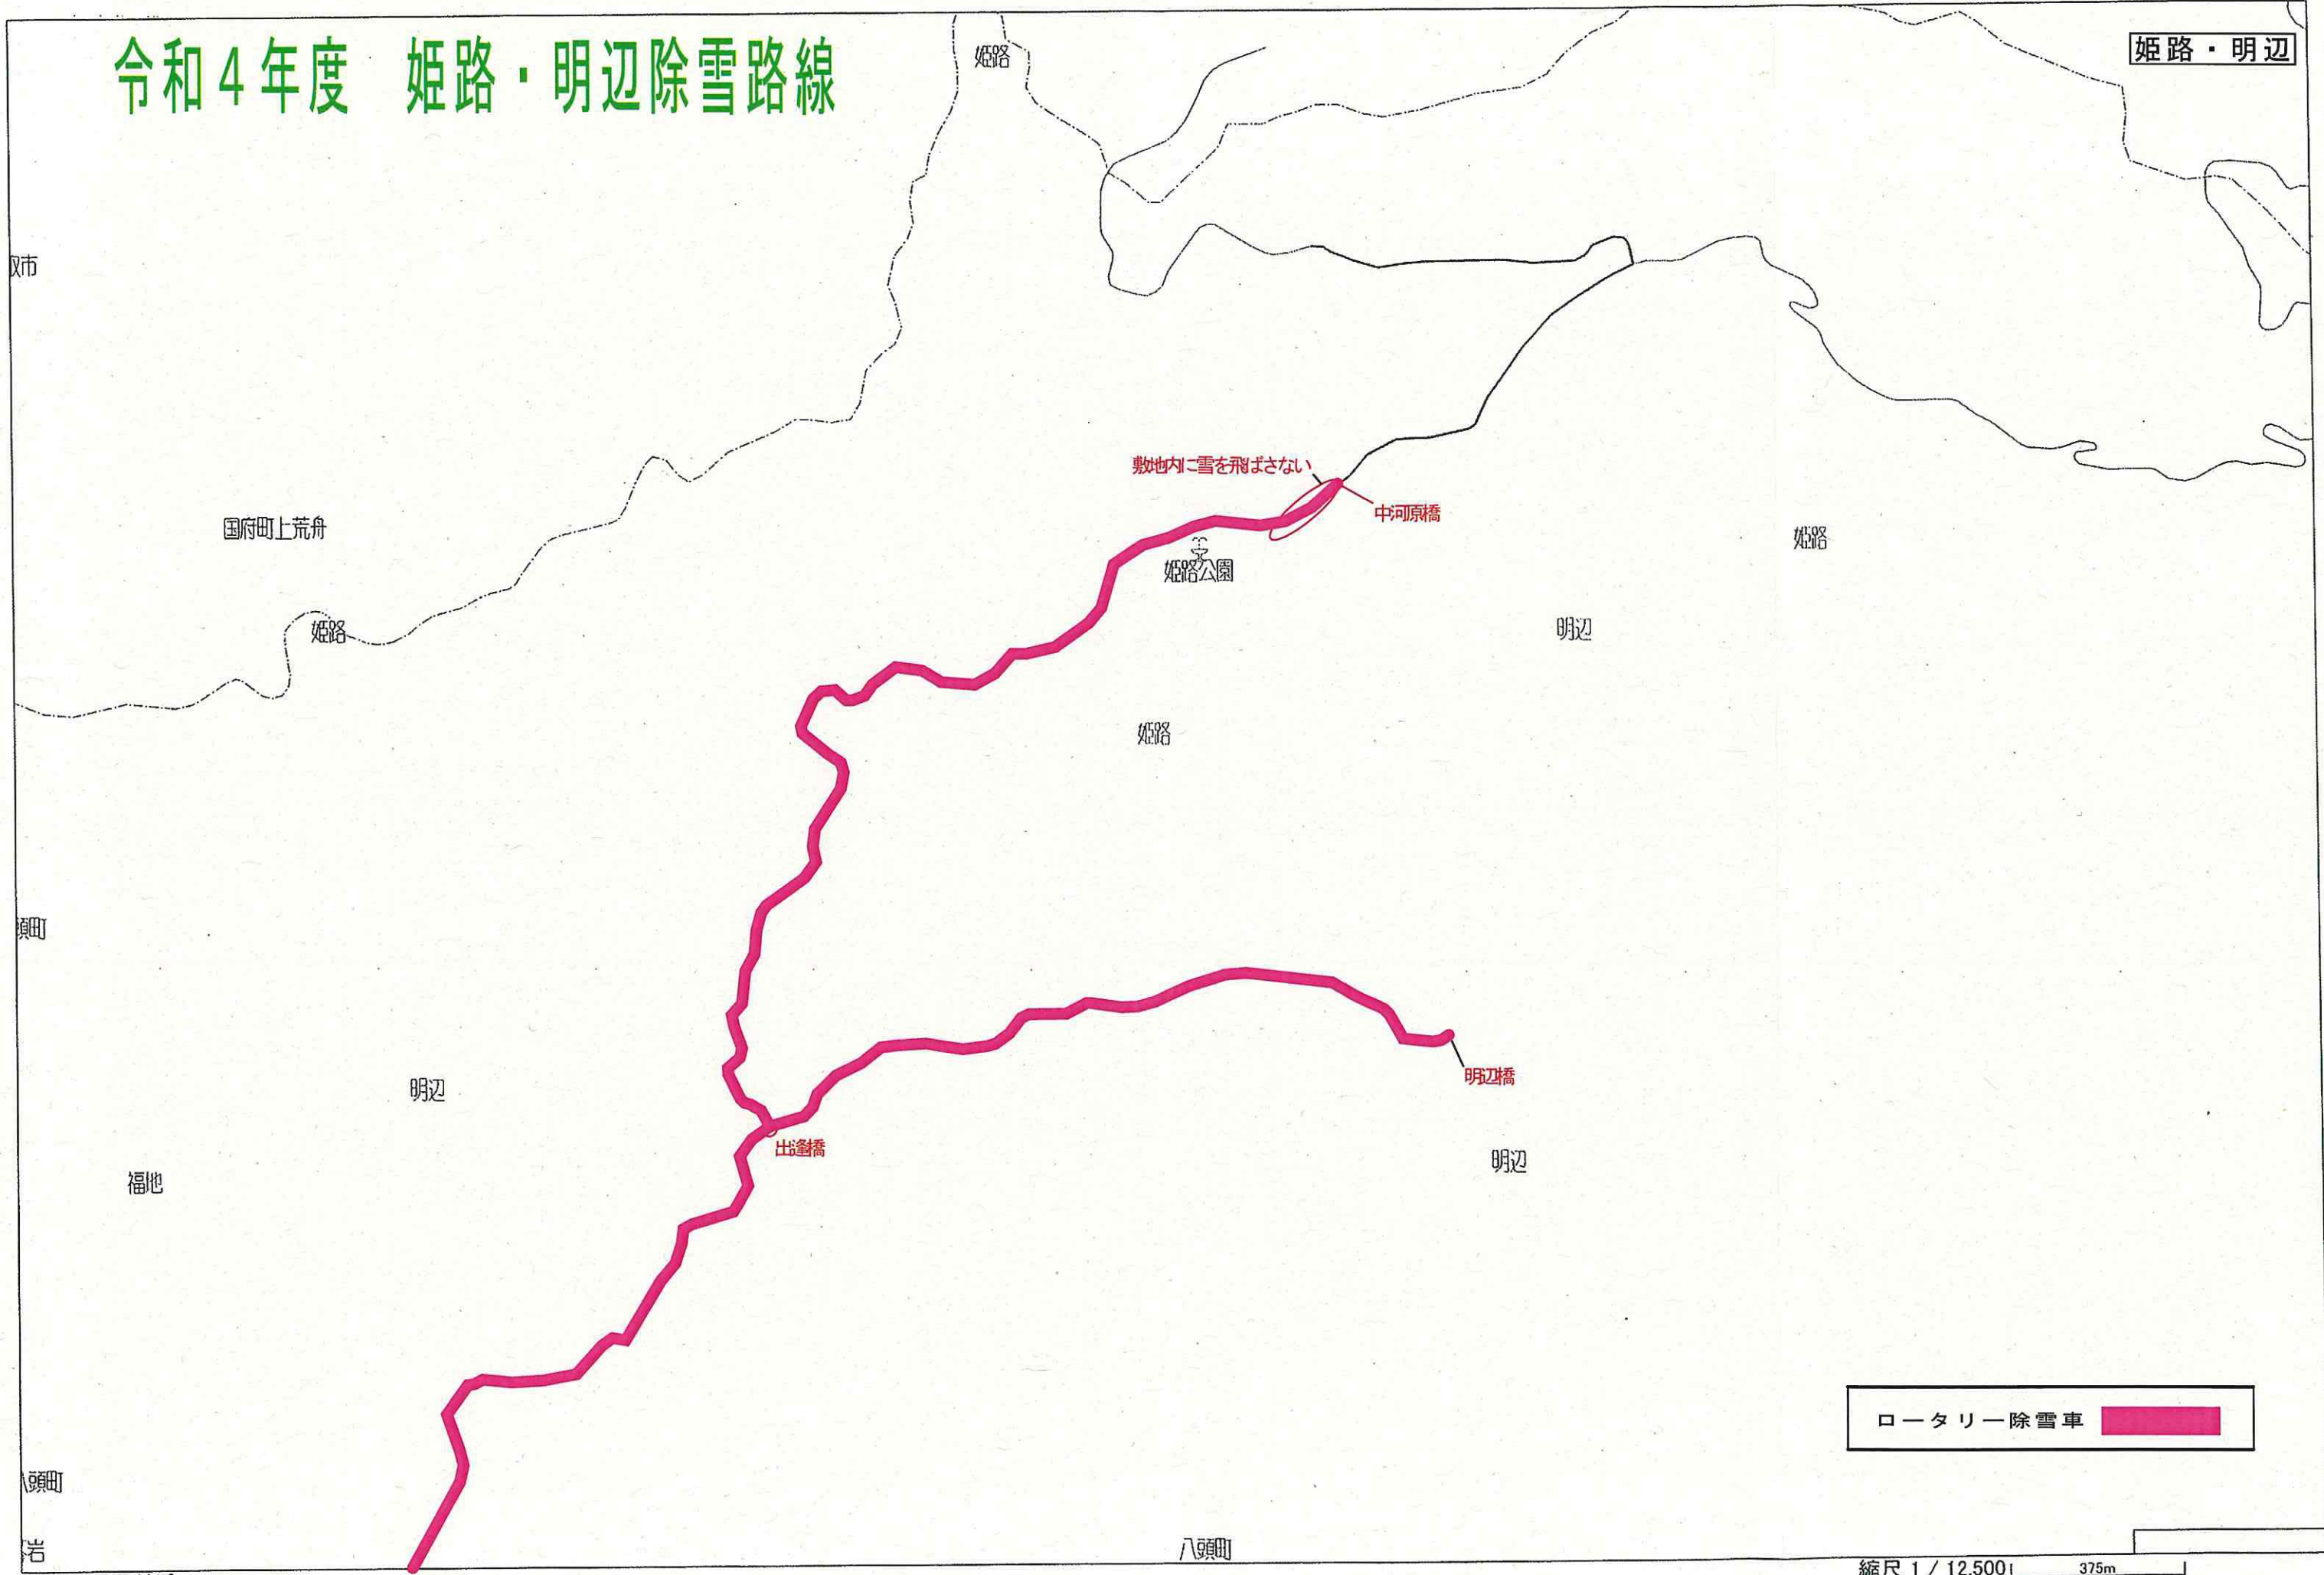

令和4年度 上私都地域除雪路線

ロータリー除雪車 

令和4年度 姫路・明辺除雪路線

姫路・明辺

ロータリー除雪車 

縮尺 1 / 12,500  375m

八頭町明辺付近