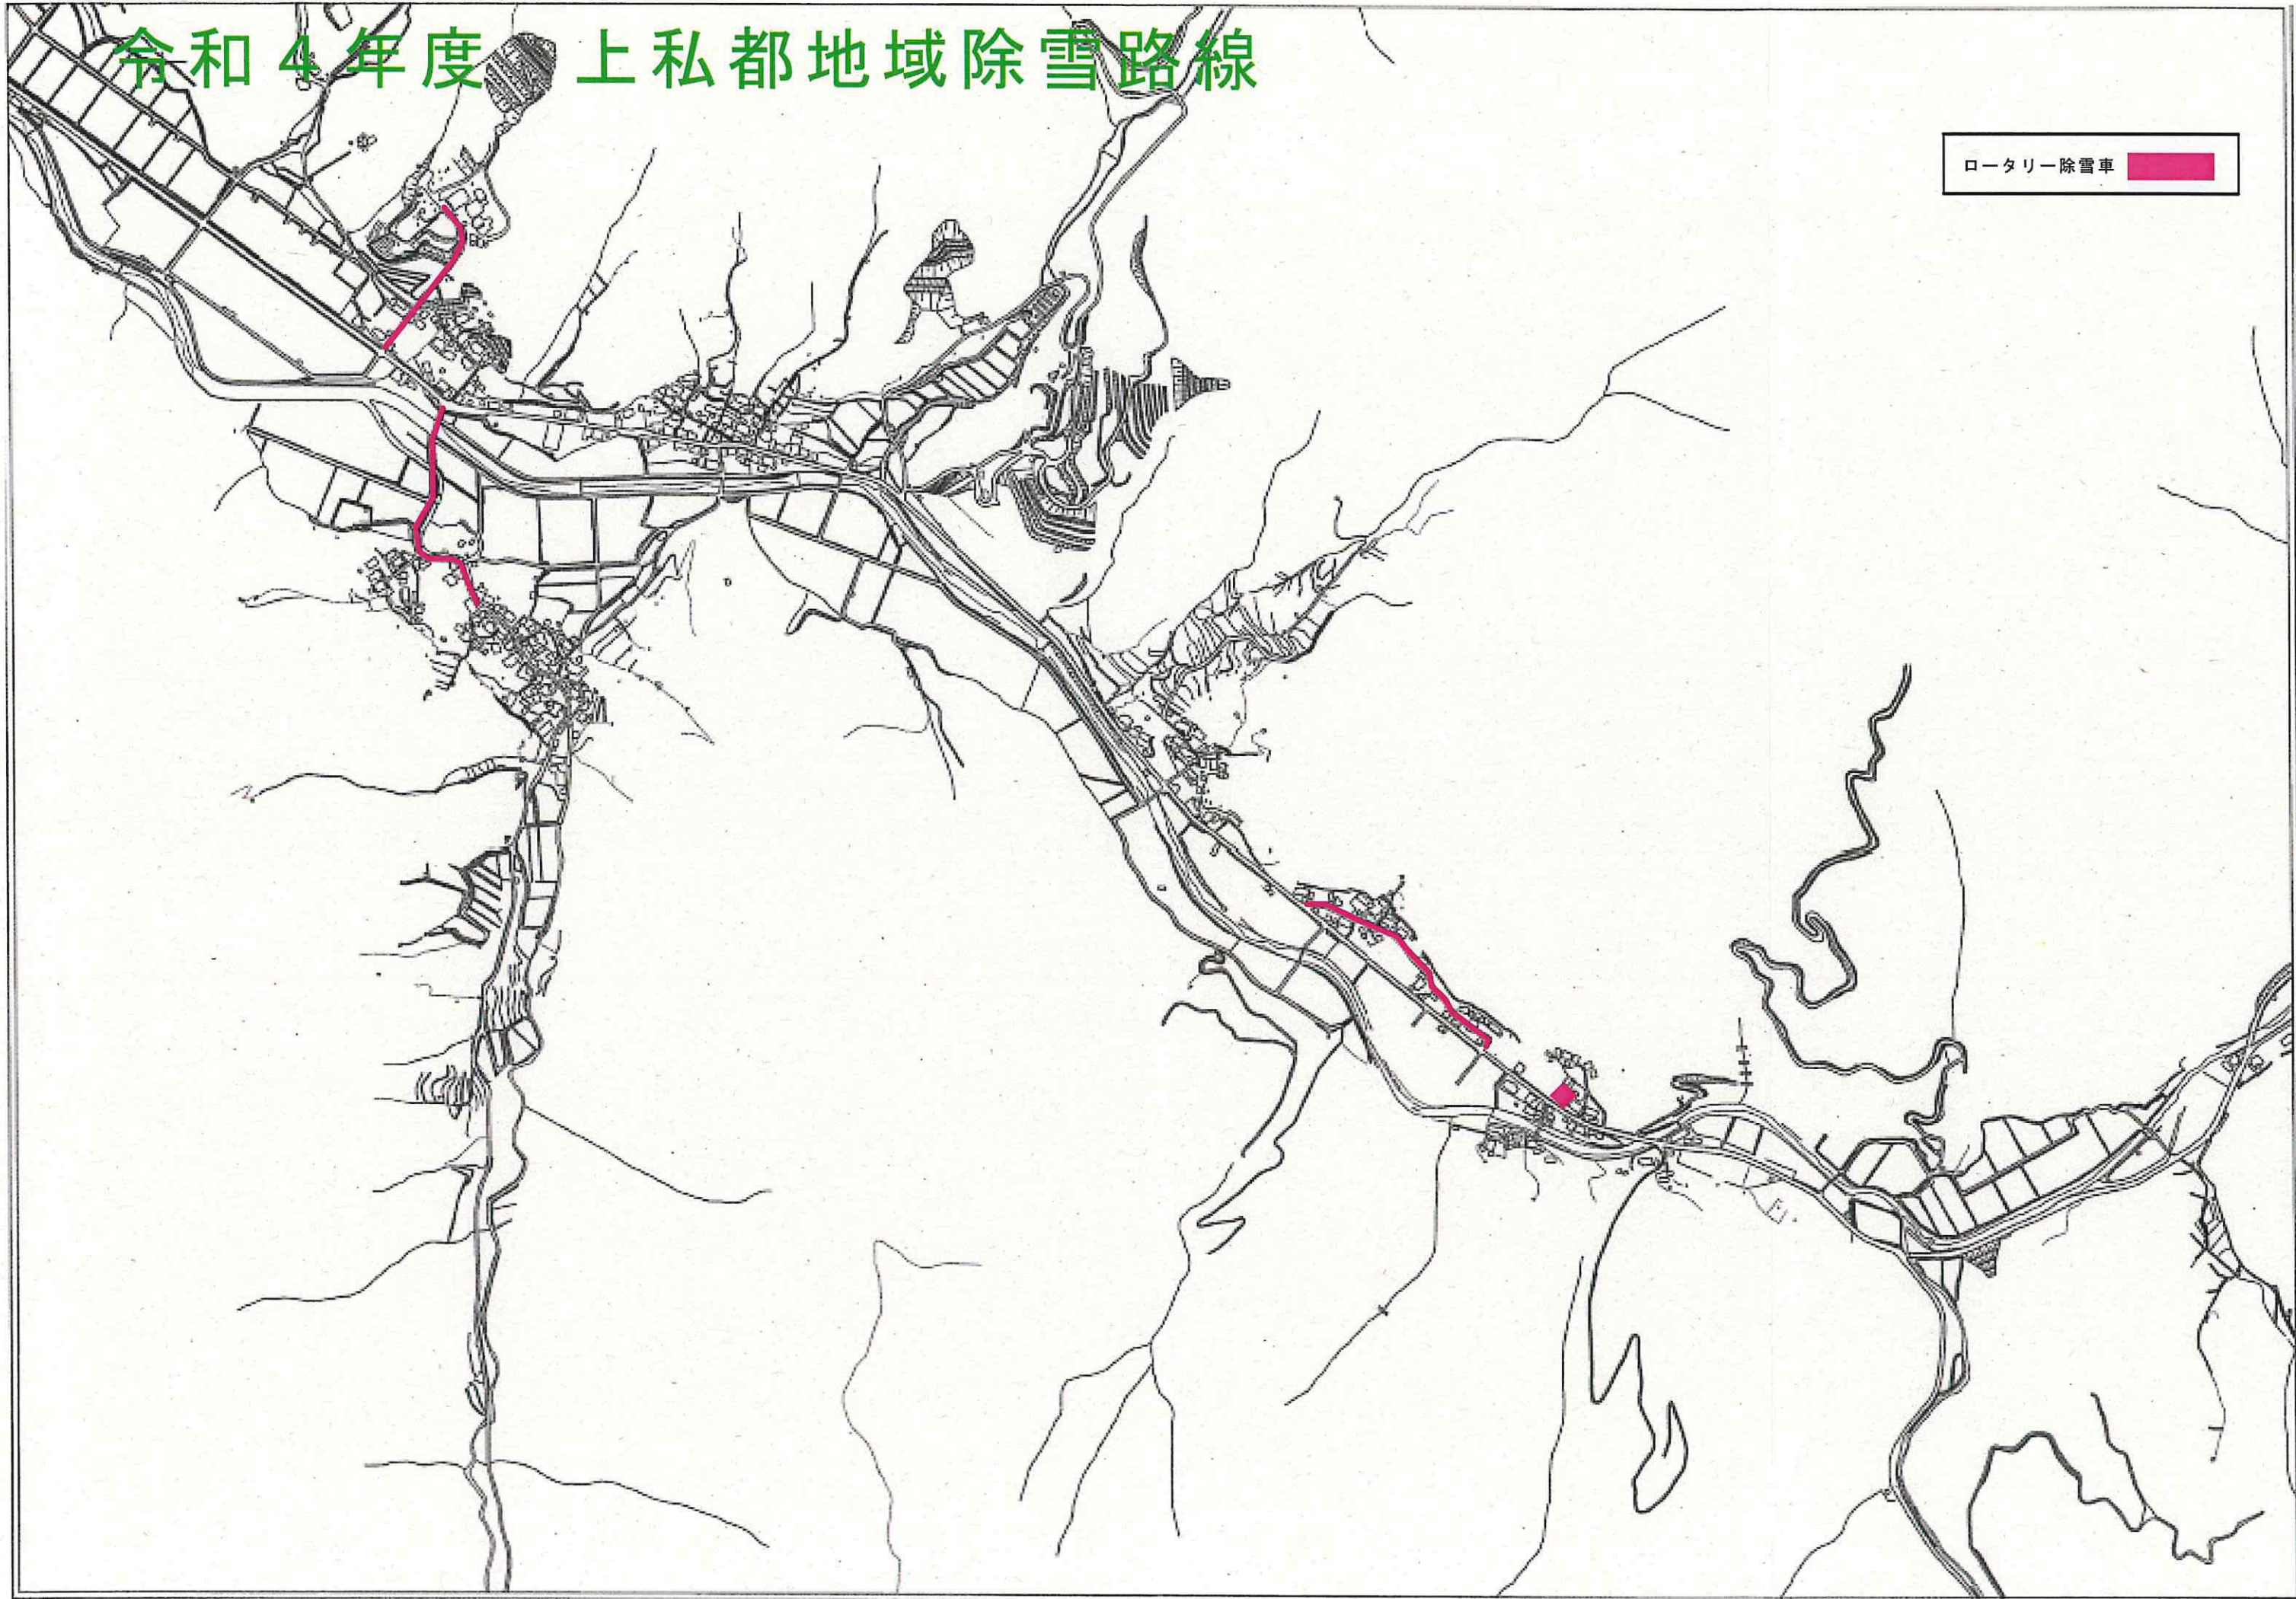

令和4年度 上私都地域除雪路線

ロータリー除雪車 

令和4年度 姫路・明辺除雪路線

姫路・明辺

ロータリー除雪車 

縮尺 1 / 12,500  375m

八頭町明辺付近