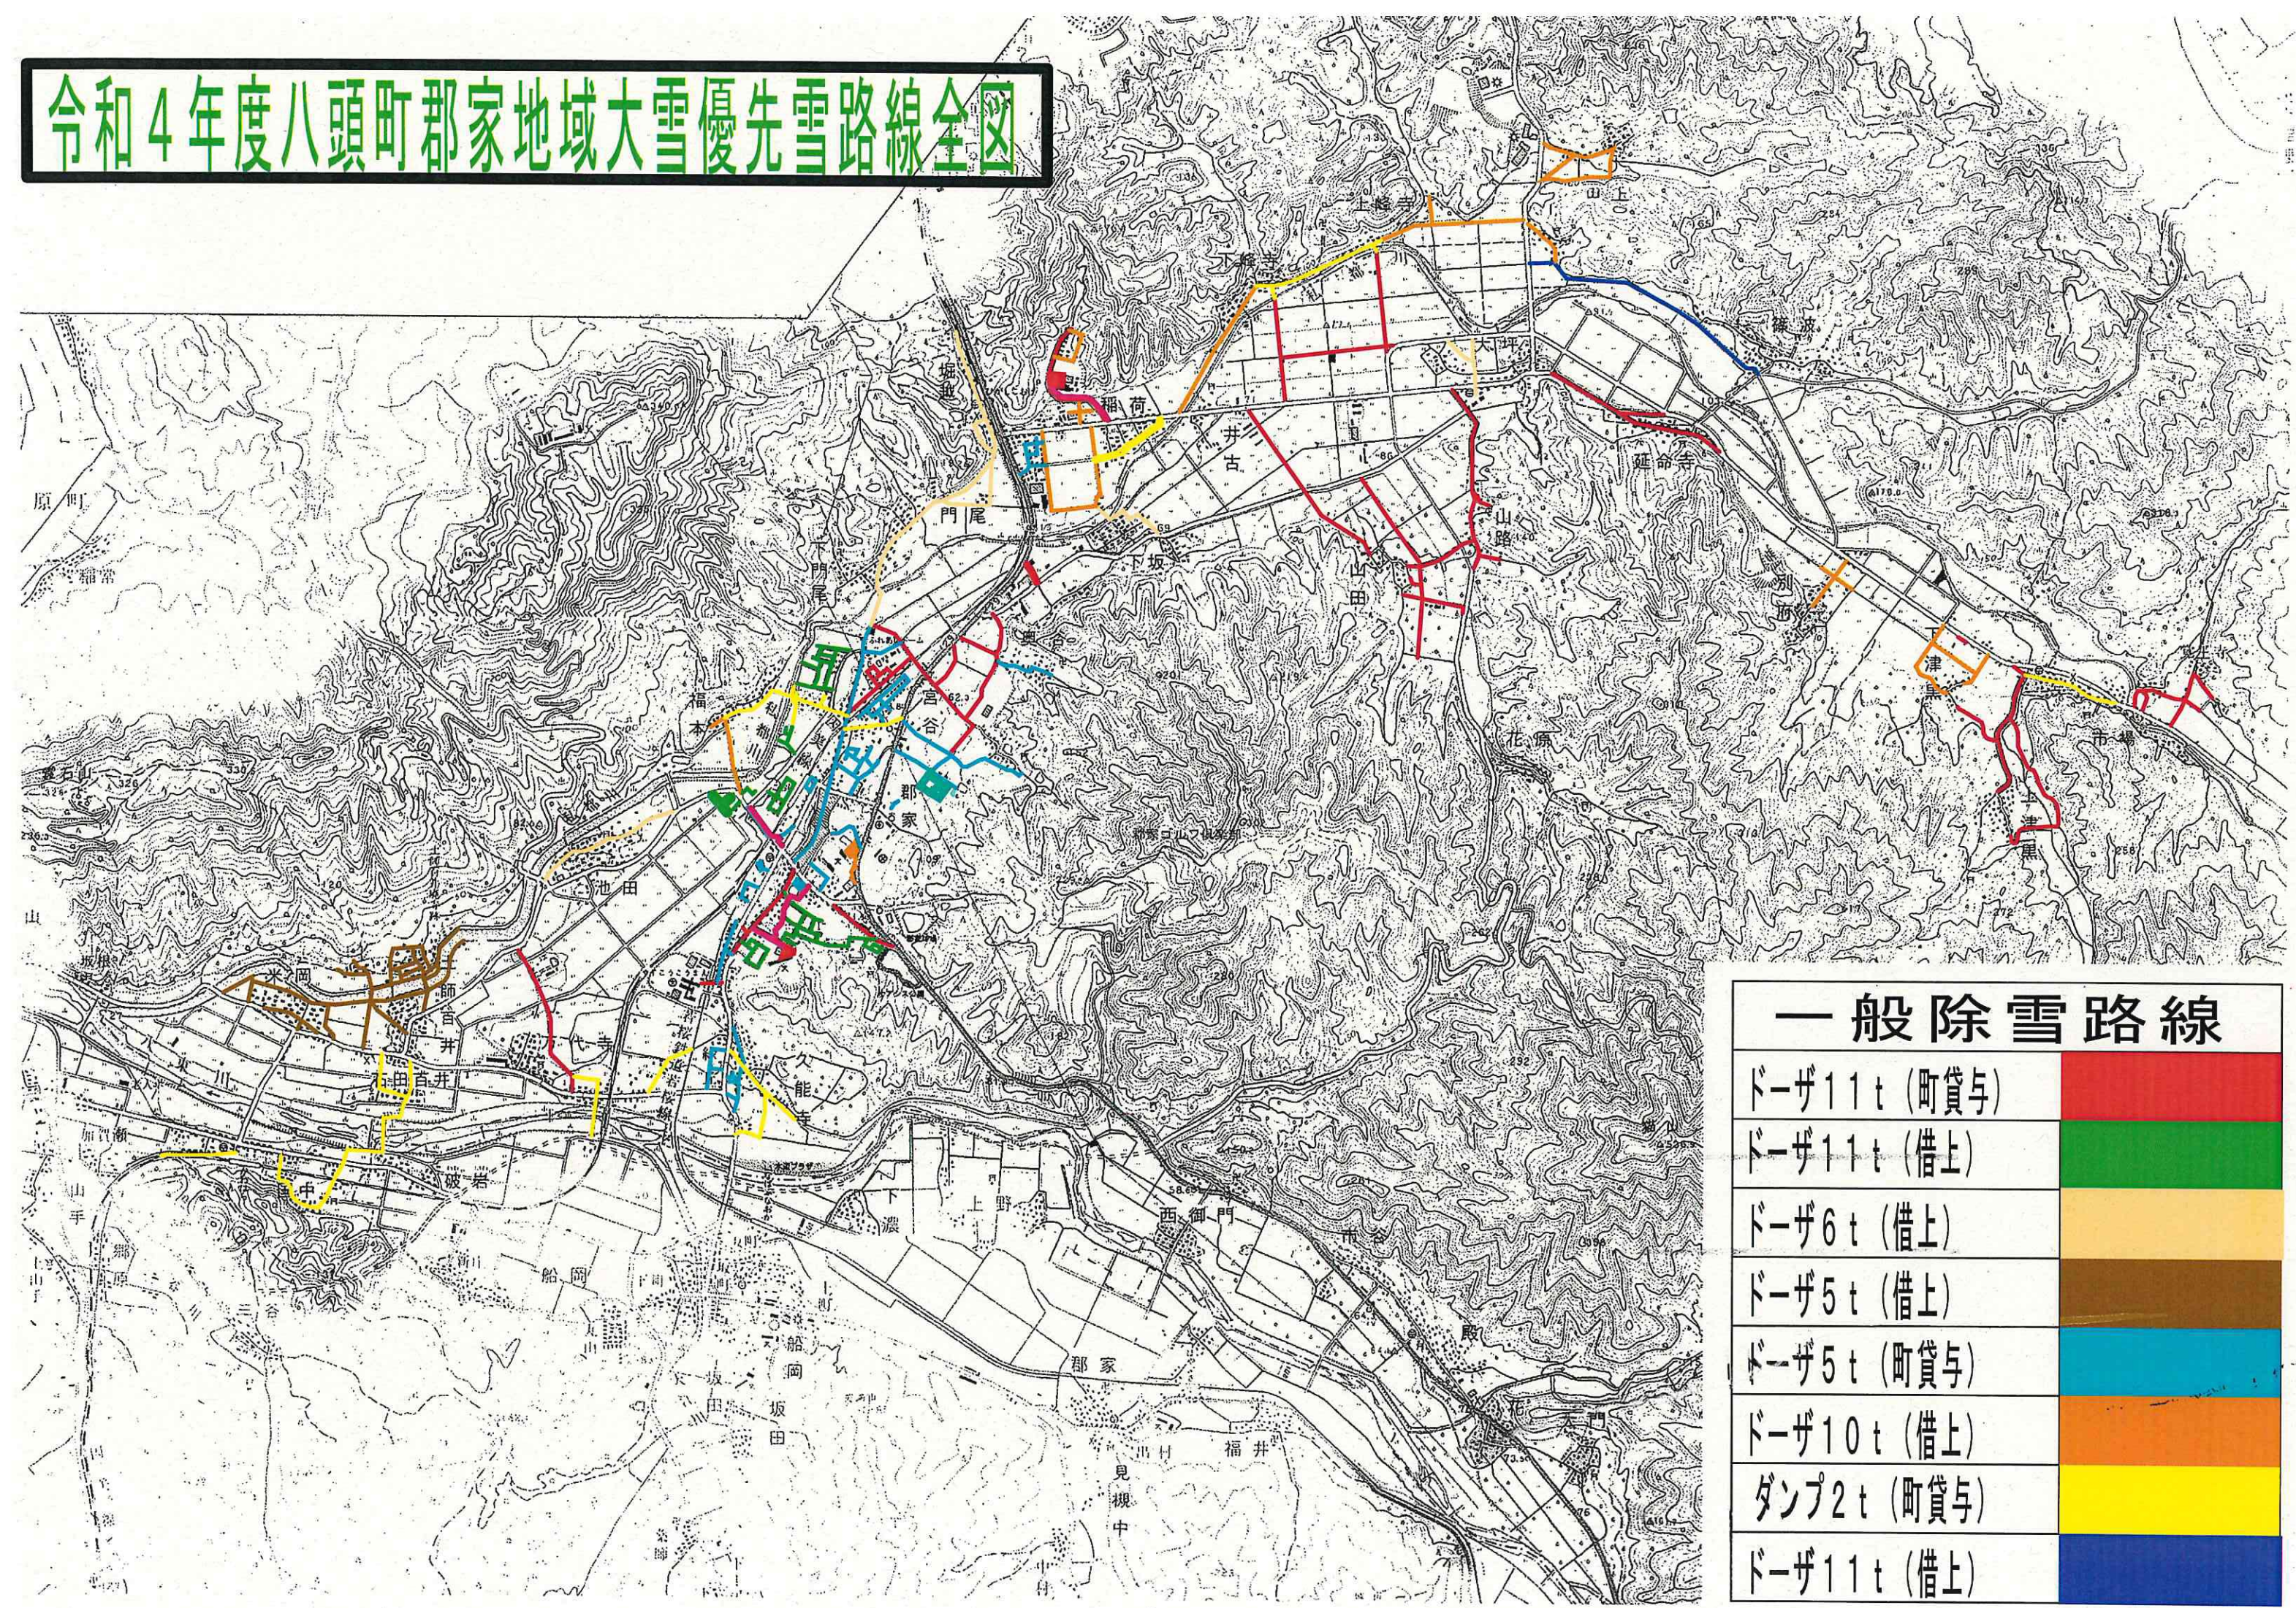

令和4年度八頭町郡家地域大雪優先雪路線全図

一般除雪路線	
ドーザ11t (町貸与)	Red
ドーザ11t (借上)	Green
ドーザ6t (借上)	Orange
ドーザ5t (借上)	Brown
ドーザ5t (町貸与)	Blue
ドーザ10t (借上)	Yellow
ダンプ2t (町貸与)	Light Yellow
ドーザ11t (借上)	Dark Blue