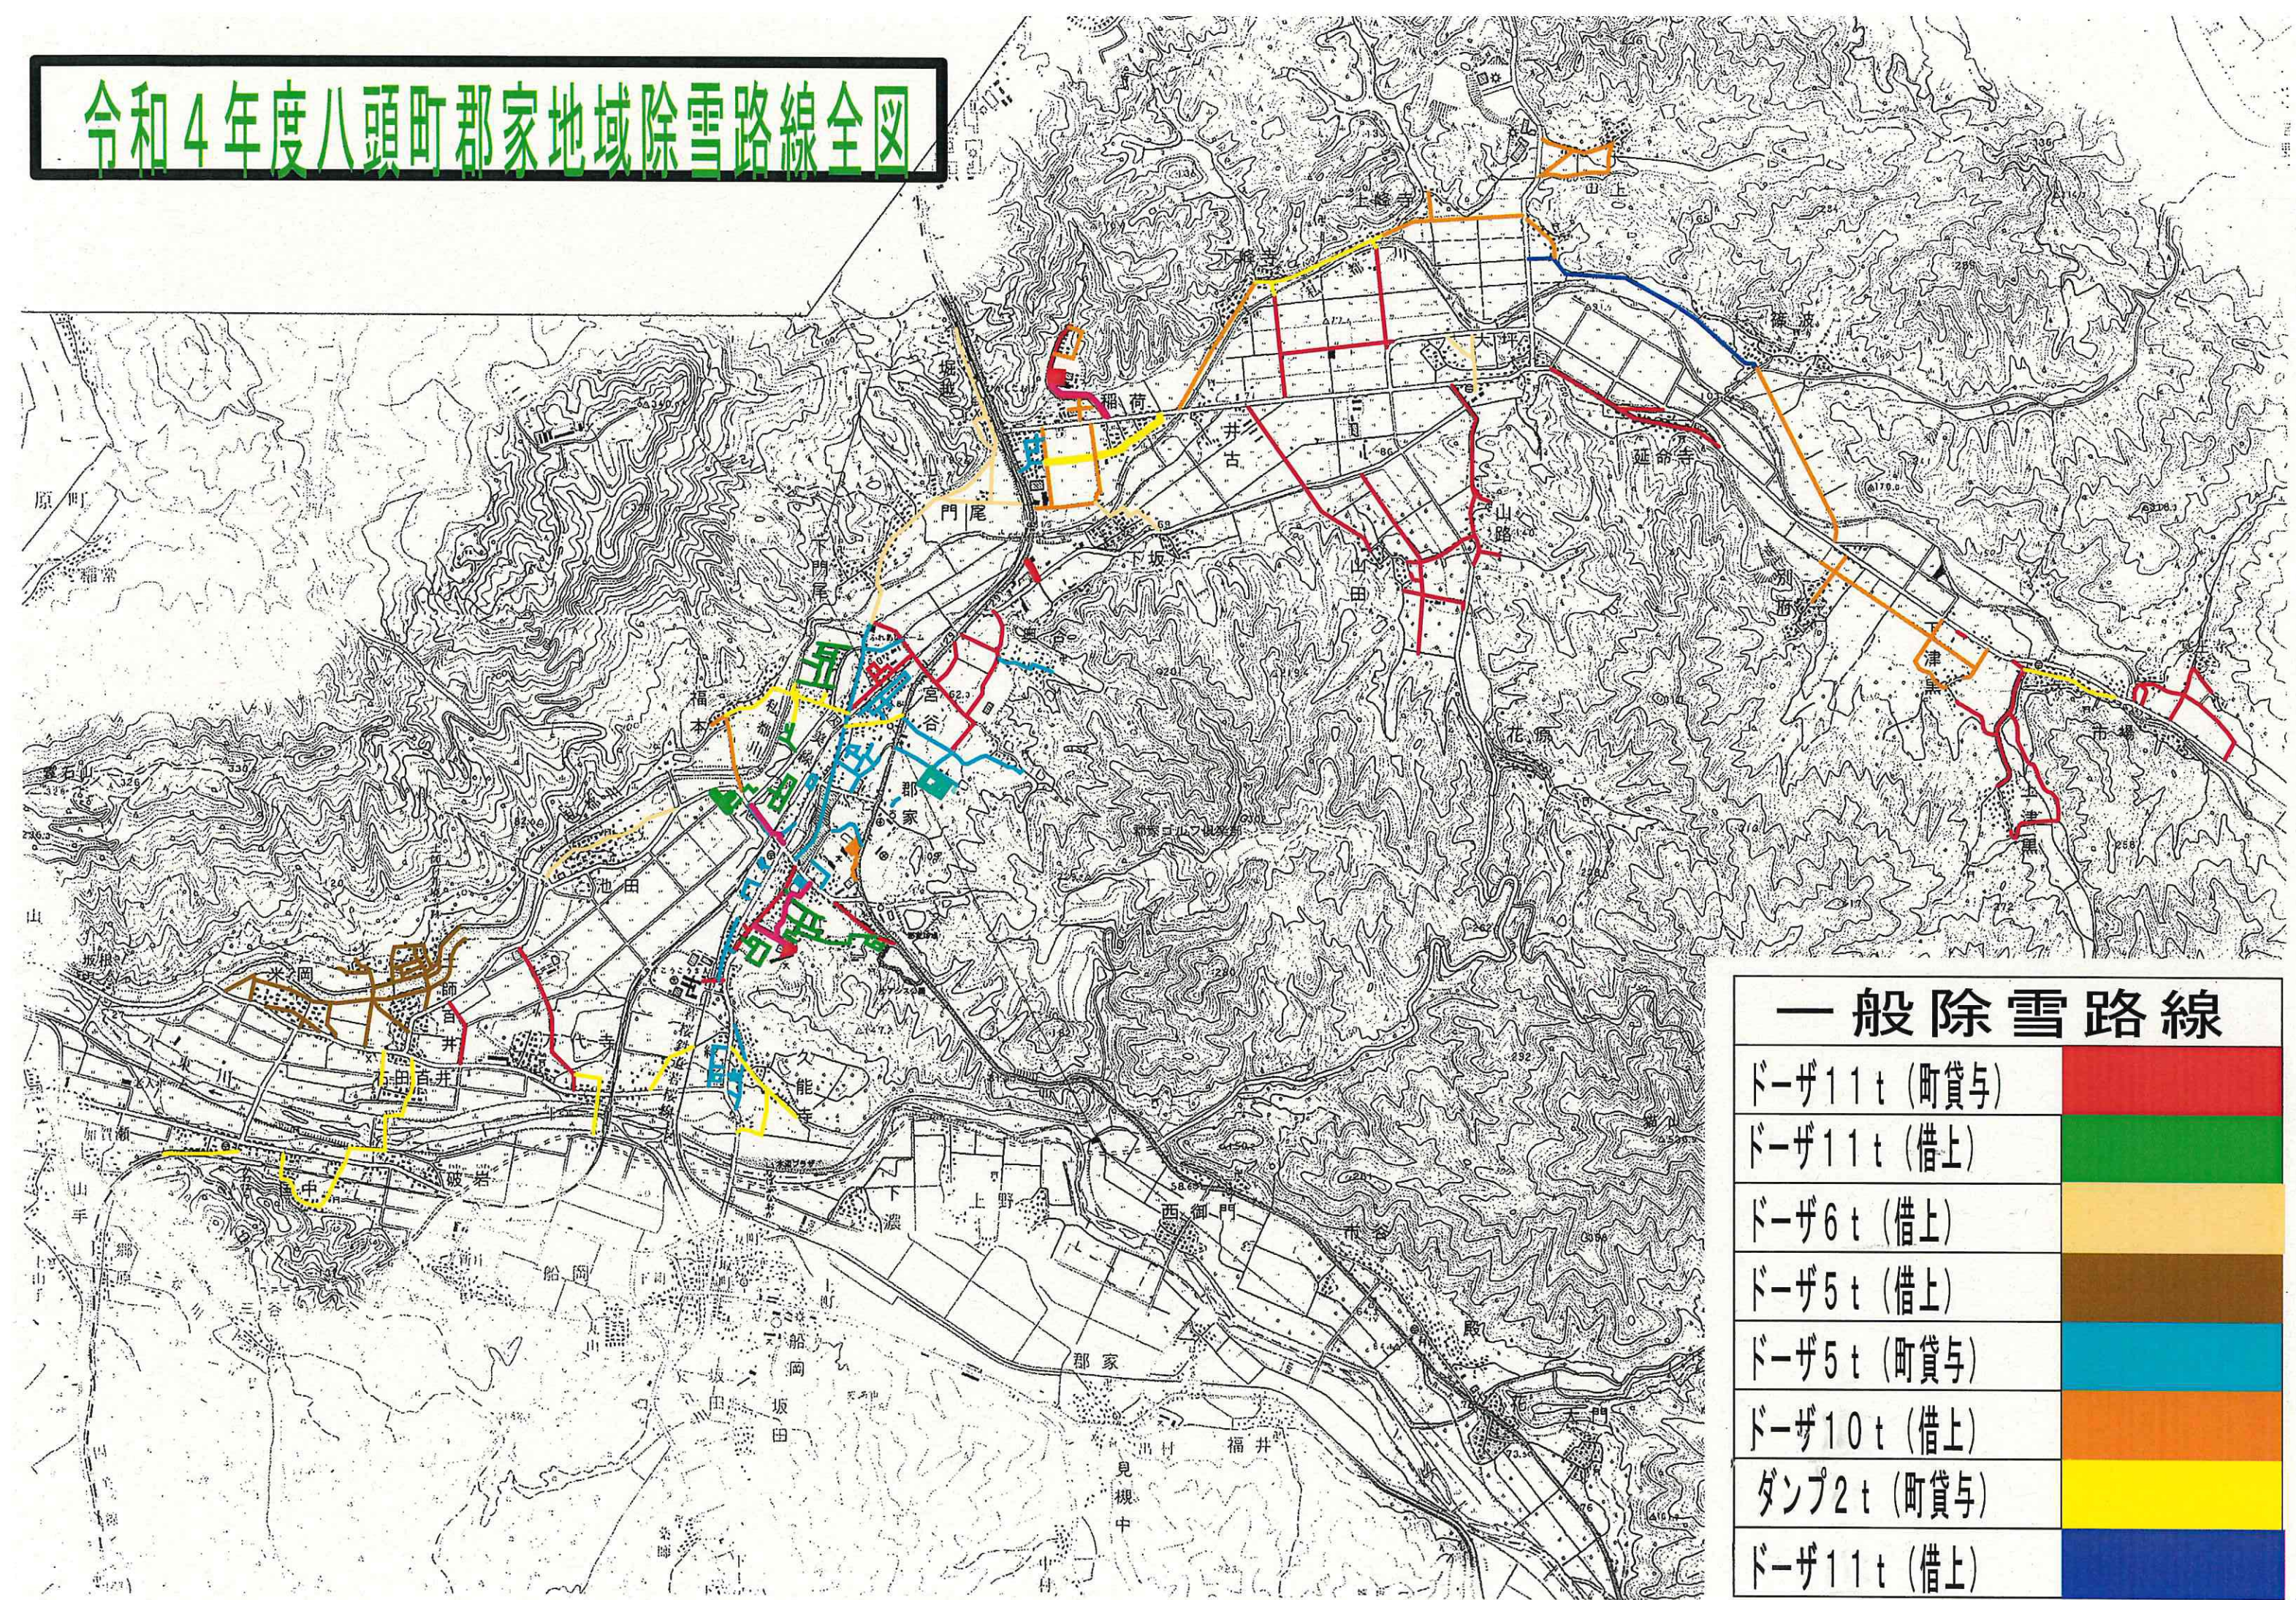

# 令和4年度八頭町郡家地域除雪路線全図

一般除雪路線	
ドーザ11t (町貸与)	Red
ドーザ11t (借上)	Green
ドーザ6t (借上)	Orange
ドーザ5t (借上)	Brown
ドーザ5t (町貸与)	Cyan
ドーザ10t (借上)	Light Orange
ダンプ2t (町貸与)	Yellow
ドーザ11t (借上)	Blue