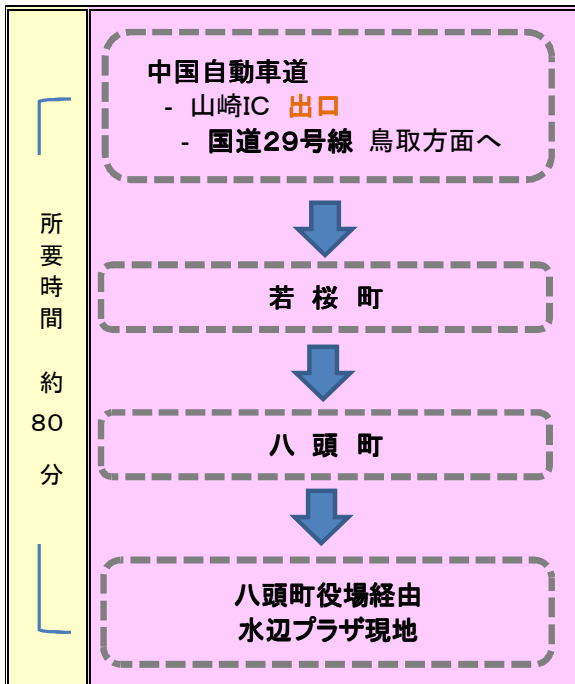

兵庫・大阪方面から

*** プラン① ***

*** プラン② ***

岡山方面から

鳥取方面から

- ※ 日券等購入は、八頭町役場本庁舎までお越しください。
- ※ 県道河原インター線は、平成22年3月14日から供用開始です。