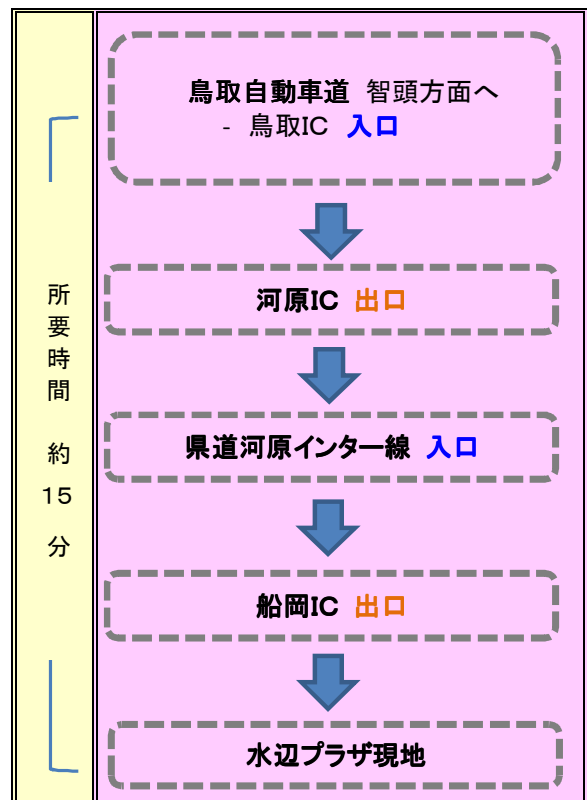

兵庫・大阪方面から

*** プラン① ***

*** プラン② ***

岡山方面から

鳥取方面から

- ※ 日券等購入は、八頭町役場本庁舎までお越しください。
- ※ 県道河原インター線は、平成22年3月14日から供用開始です。