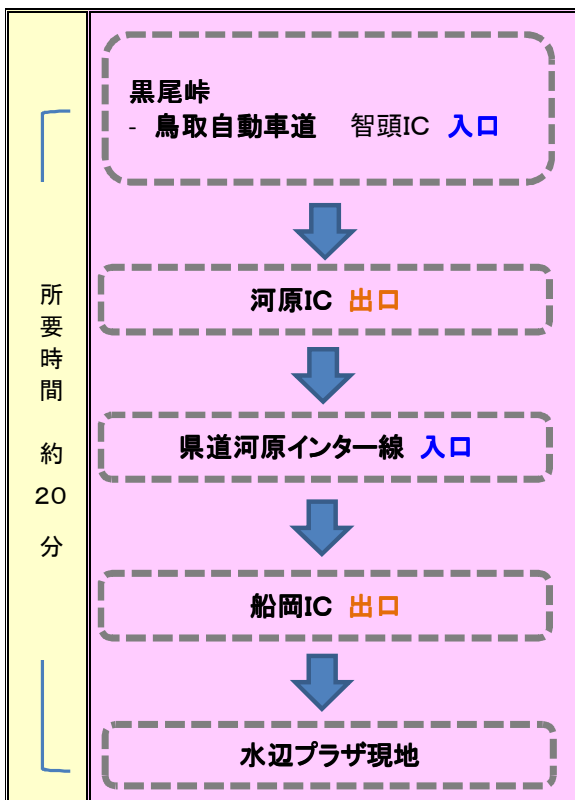

兵庫・大阪方面から

*** プラン① ***

*** プラン② ***

岡山方面から

鳥取方面から

- ※ 日券等購入は、八頭町役場本庁舎までお越しください。
- ※ 県道河原インター線は、平成22年3月14日から供用開始です。