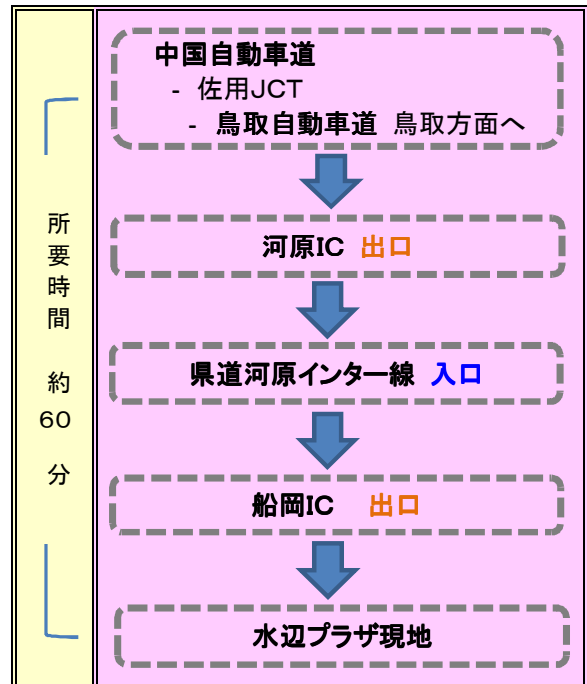

兵庫・大阪方面から

*** プラン① ***

*** プラン② ***

岡山方面から

鳥取方面から

- ※ 日券等購入は、八頭町役場本庁舎までお越しください。
- ※ 県道河原インター線は、平成22年3月14日から供用開始です。